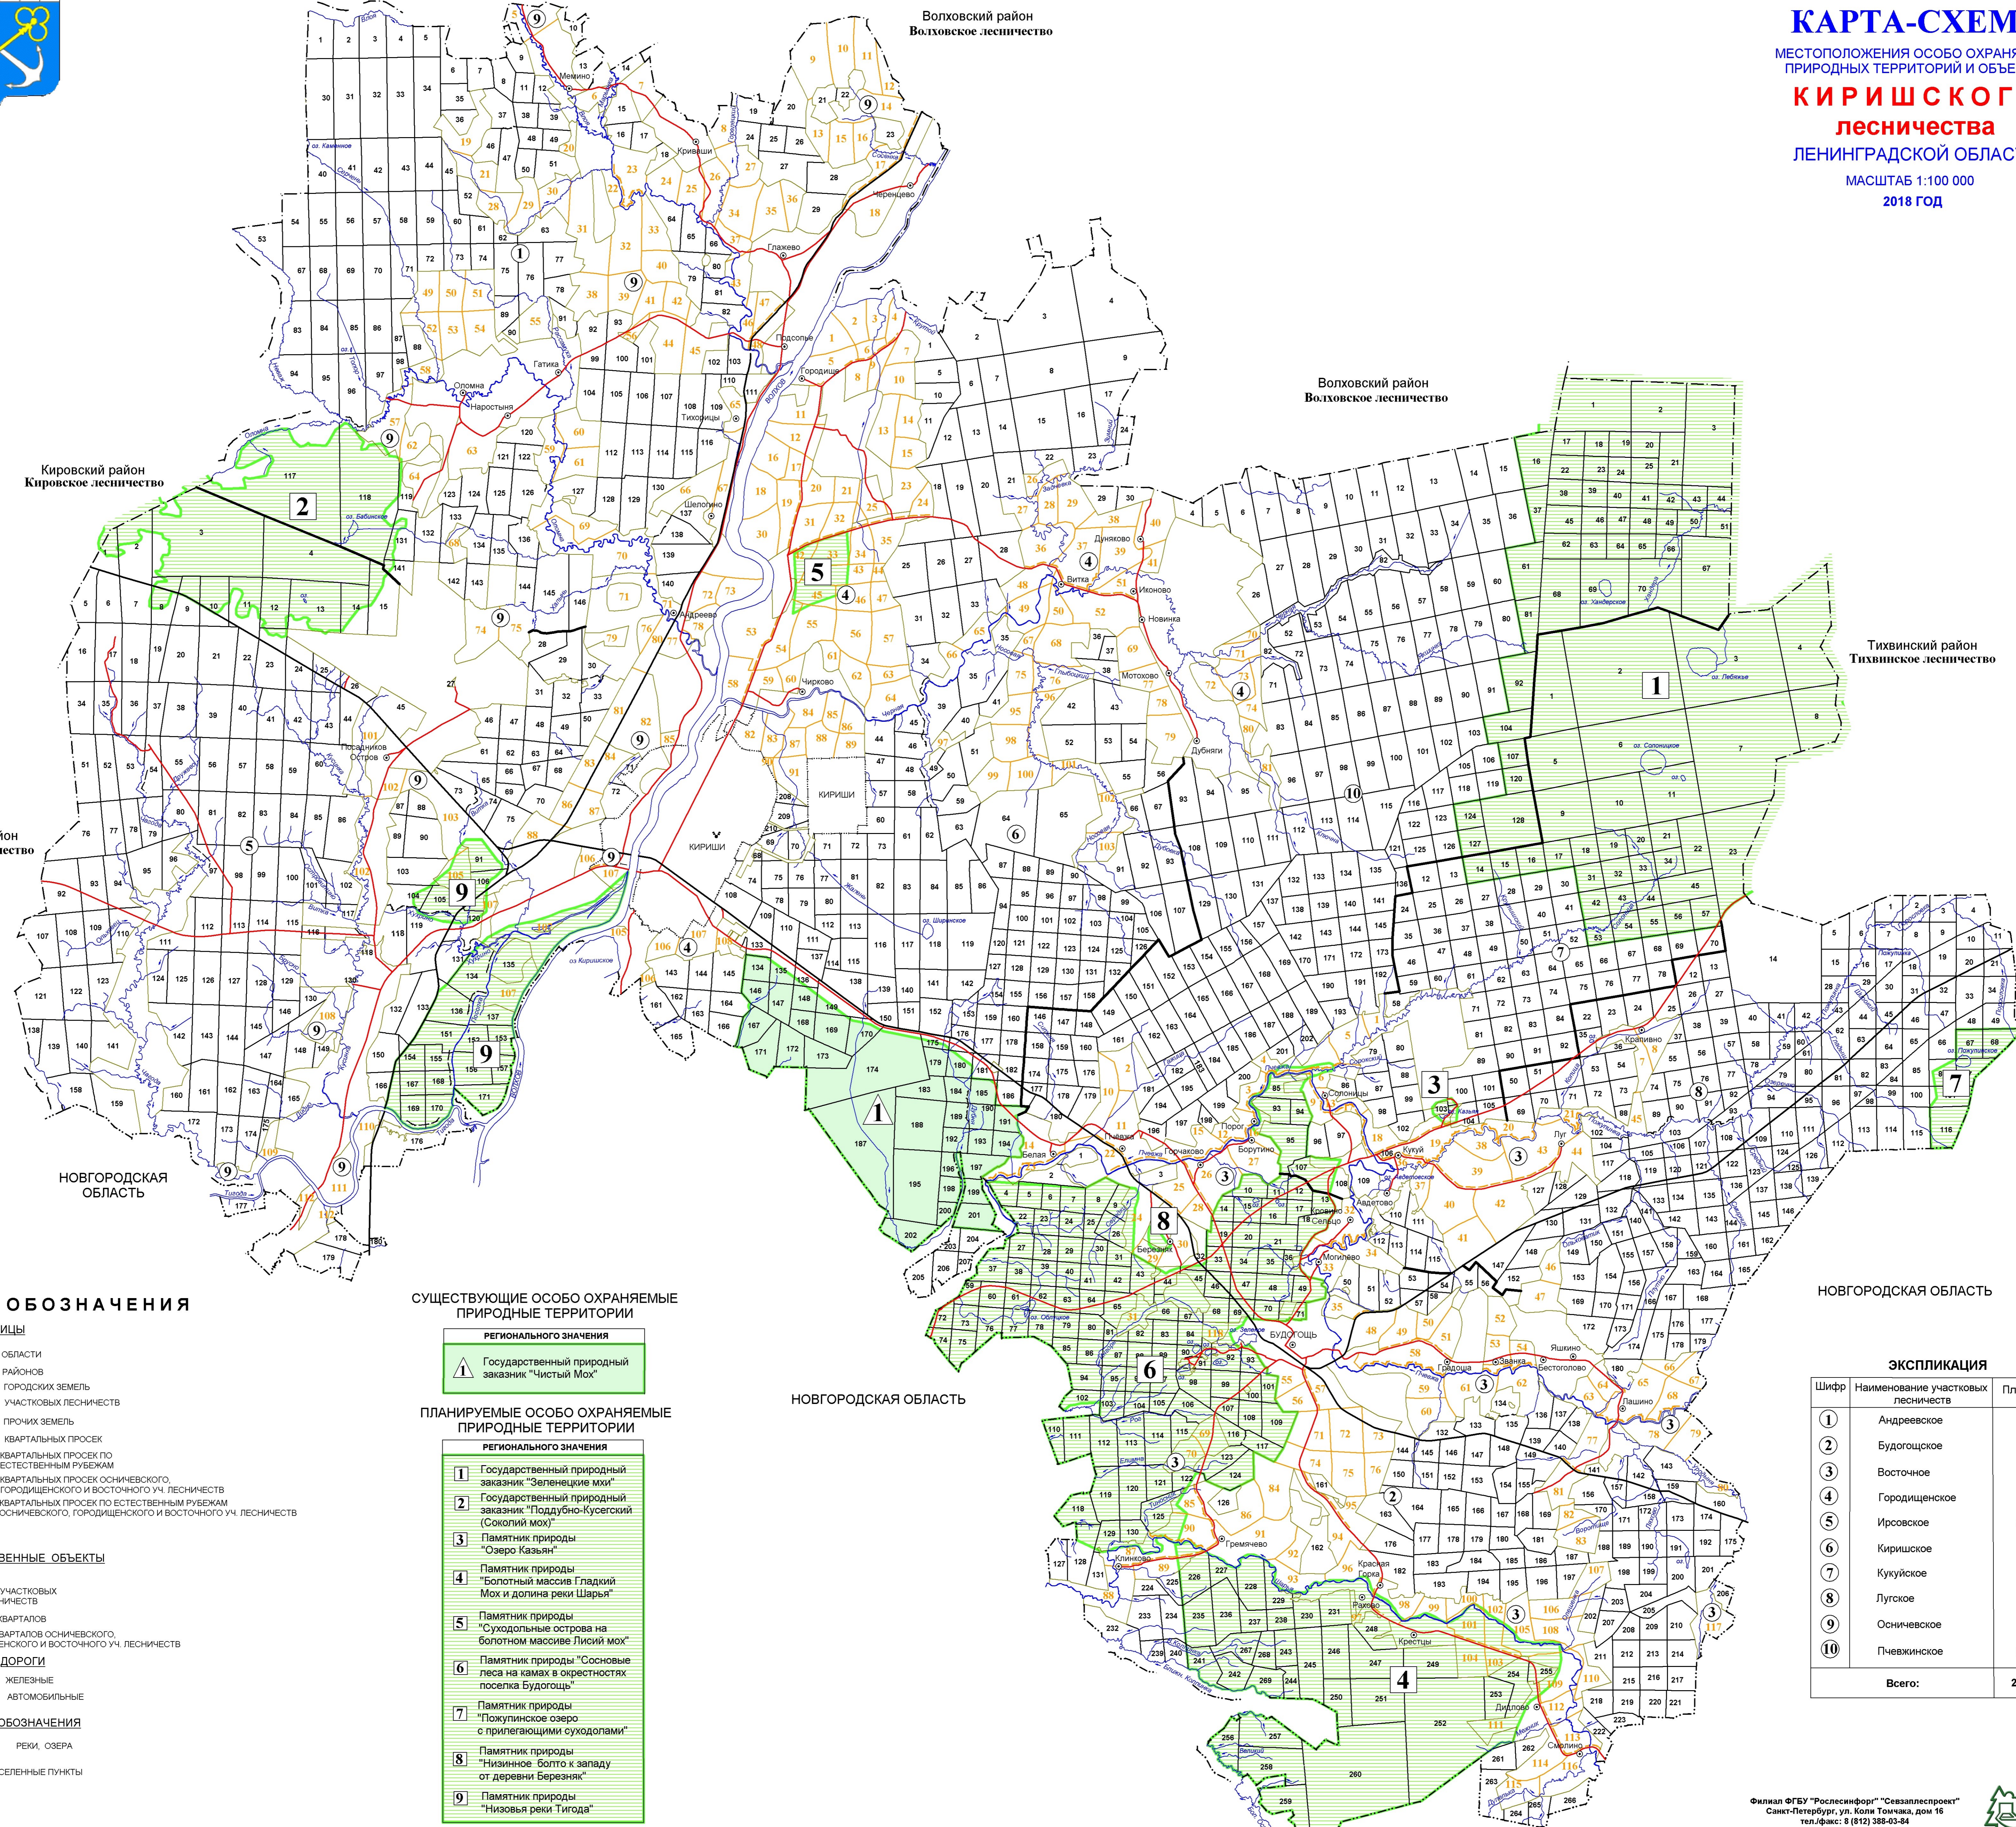

Кировский район
Кировское лесничество

Волховский район
Волховское лесничество

КАРТА-СХЕМА

МЕСТОПОЛОЖЕНИЯ ОСОБО ОХРАНЯЕМЫХ
ПРИРОДНЫХ ТЕРРИТОРИЙ И ОБЪЕКТОВ

КИРИШСКОГО лесничества

ЛЕНИНГРАДСКОЙ ОБЛАСТИ

МАСШТАБ 1:100 000

2018 ГОД

Кировский район
Кировское лесничество

Волховский район
Волховское лесничество

Тихвинский район
Тихвинское лесничество

Тосненский район
Любанское лесничество

НОВГОРОДСКАЯ
ОБЛАСТЬ

НОВГОРОДСКАЯ
ОБЛАСТЬ

- ЛЕСОХОЗЯЙСТВЕННЫЕ ОБЪЕКТЫ**
- 5 НОМЕРА УЧАСТКОВЫХ ЛЕСНИЧЕСТВ
 - 29 НОМЕРА КВАРТАЛОВ
 - 110 НОМЕРА КВАРТАЛОВ ОСИЧЕВСКОГО, ГОРОДИЩЕНСКОГО И ВОСТОЧНОГО УЧ. ЛЕСНИЧЕСТВ

- ДОРОГИ**
- ЖЕЛЕЗНЫЕ
 - АВТОМОБИЛЬНЫЕ

- РЕГИОНАЛЬНОГО ЗНАЧЕНИЯ**
- 1 Государственный природный заказник "Зеленецкие мхи"
 - 2 Государственный природный заказник "Поддубно-Кусегский (Соколий мох)"
 - 3 Памятник природы "Озеро Казьян"
 - 4 Памятник природы "Болотный массив Гладкий Мох и долина реки Шарья"
 - 5 Памятник природы "Суходольные острова на болотном массиве Лисий мох"
 - 6 Памятник природы "Сосновые леса на камах в окрестностях поселка Будогощь"
 - 7 Памятник природы "Пожуйкинское озеро с прилегающими суходолами"
 - 8 Памятник природы "Низинное болото к западу от деревни Березняк"
 - 9 Памятник природы "Низовья реки Тигода"