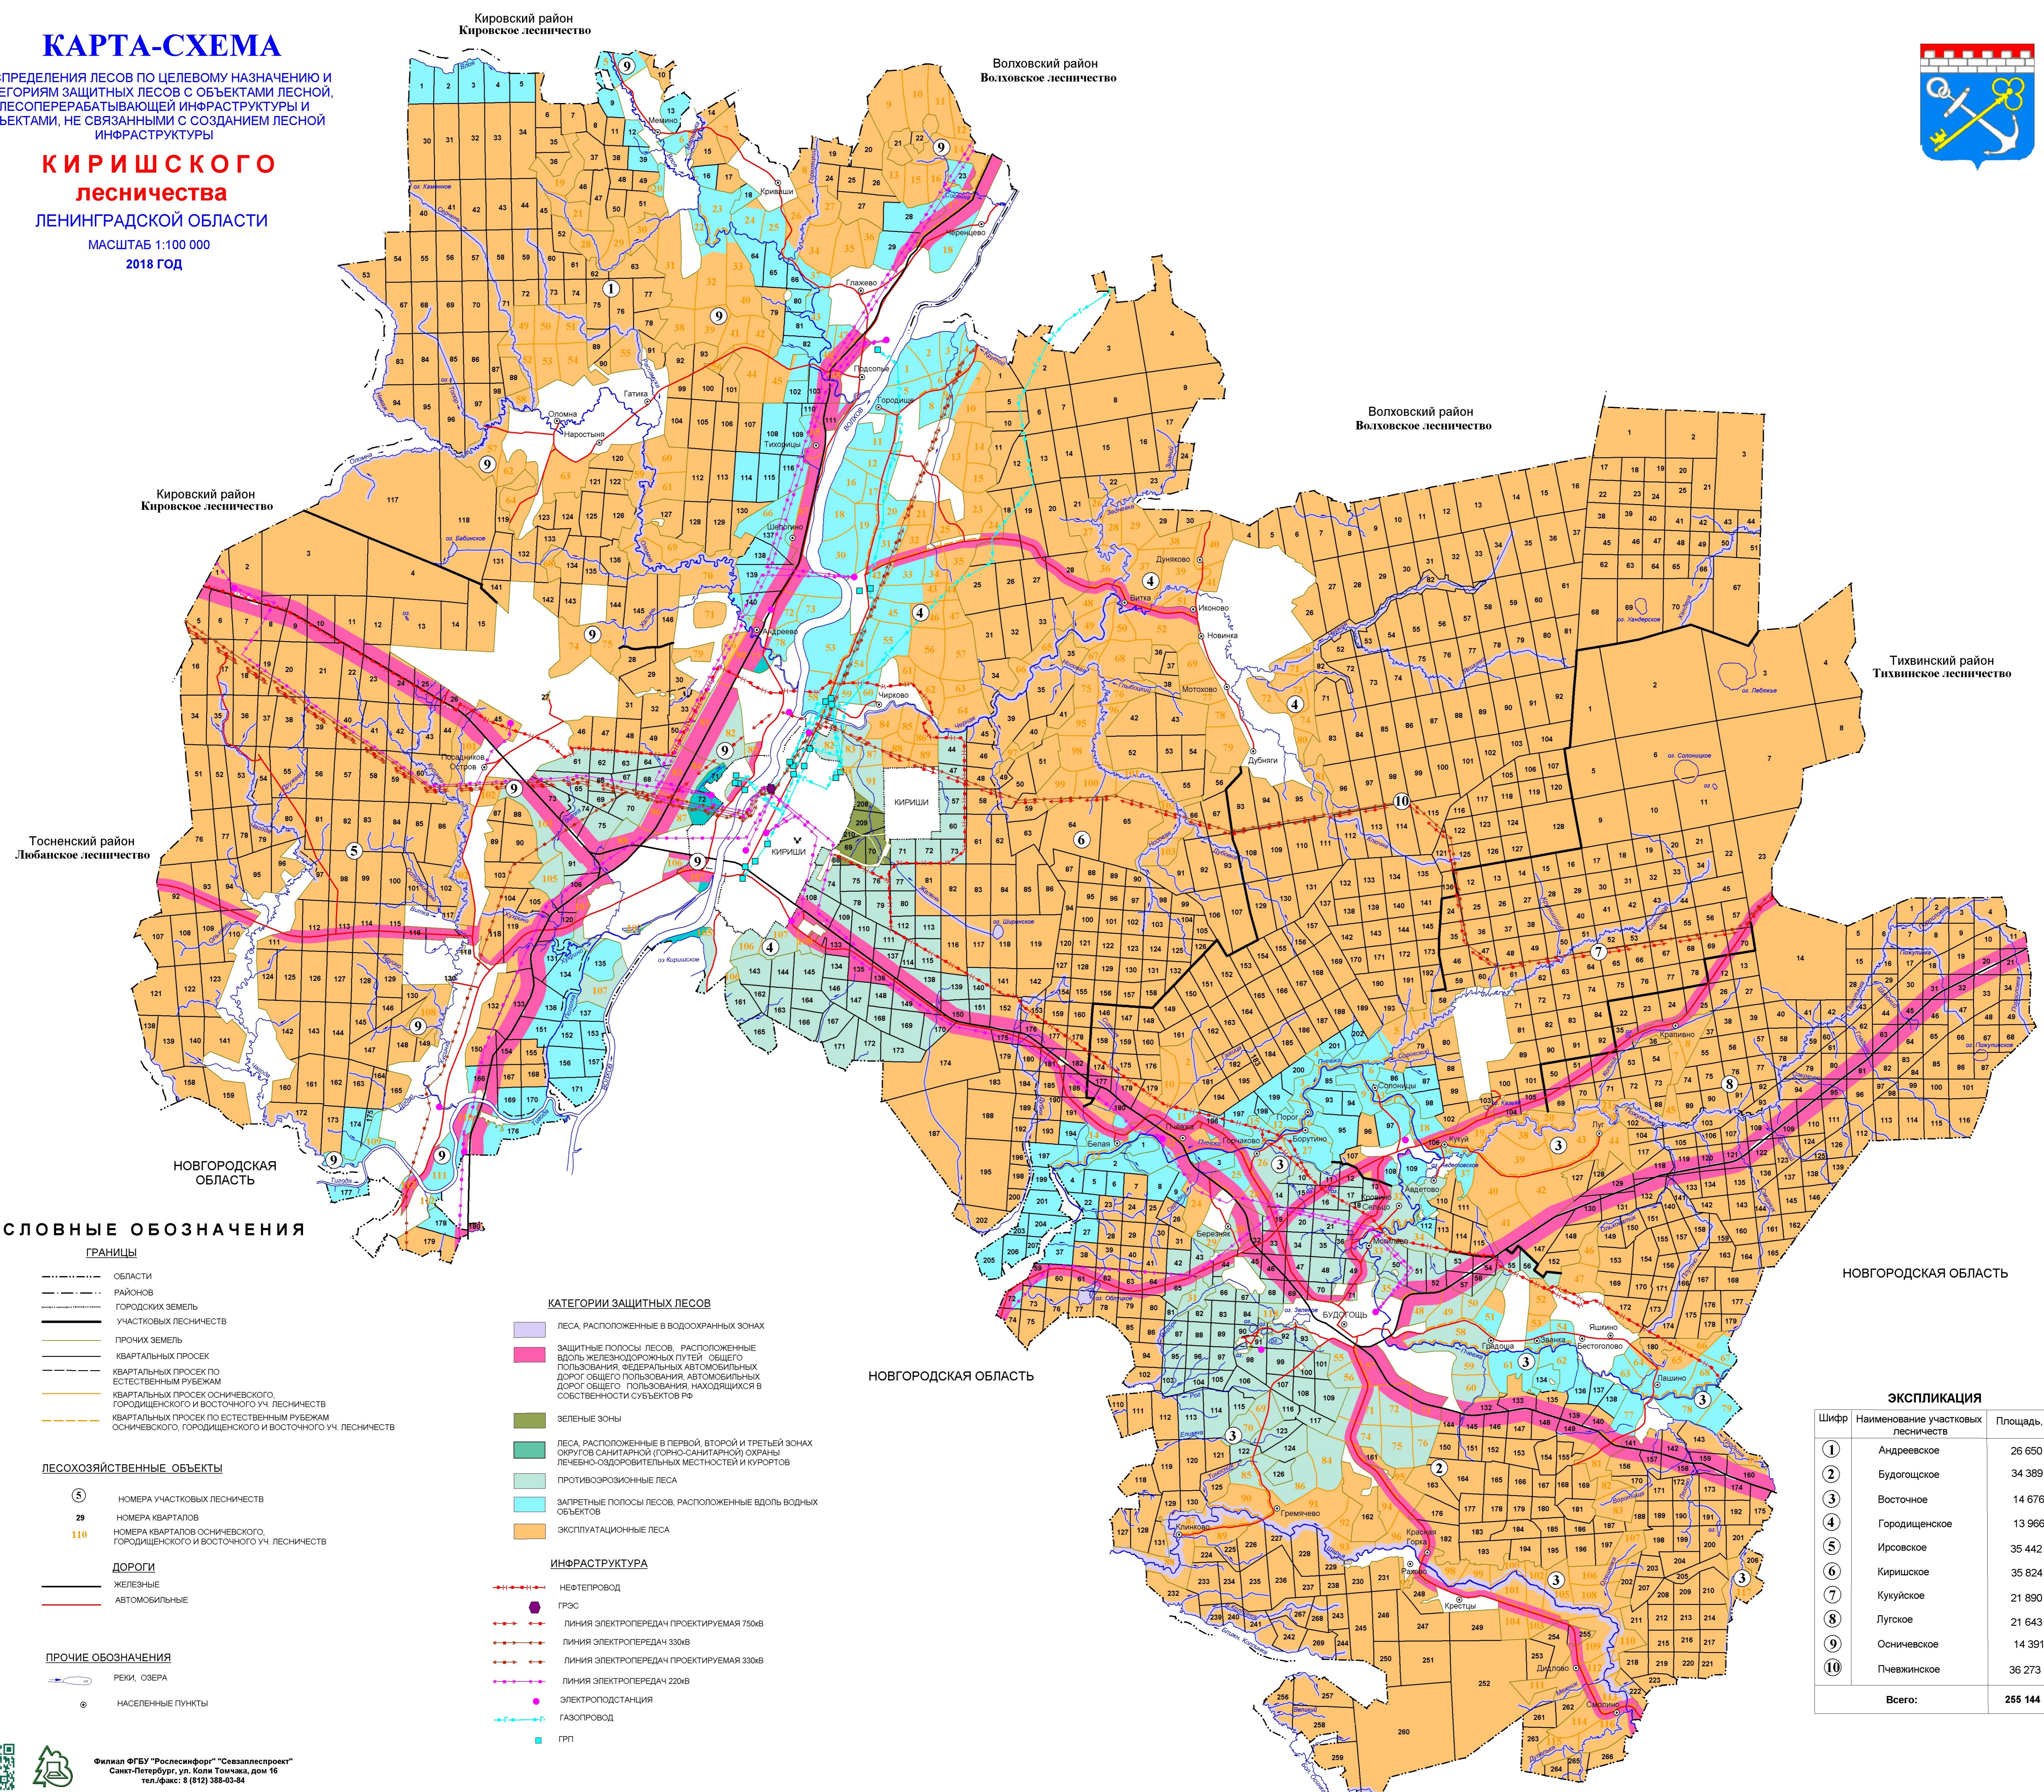

КАРТА-СХЕМА

РАСПРЕДЕЛЕНИЯ ЛЕСОВ ПО ЦЕЛЕВОМУ НАЗНАЧЕНИЮ И КАТЕГОРИЯМ ЗАЩИТНЫХ ЛЕСОВ С ОБЪЕКТАМИ ЛЕСНОЙ, ЛЕСОПЕРЕРАБАТЫВАЮЩЕЙ ИНФРАСТРУКТУРЫ И ОБЪЕКТАМИ, НЕ СВЯЗАННЫМИ С СОЗДАНИЕМ ЛЕСНОЙ ИНФРАСТРУКТУРЫ

КИРИШСКОГО лесничества

ЛЕНИНГРАДСКОЙ ОБЛАСТИ

МАСШТАБ 1:100 000

2018 ГОД

УСЛОВНЫЕ ОБОЗНАЧЕНИЯ

- ГРАНИЦЫ**
- ОБЛАСТИ
 - РАЙОНОВ
 - ГОРОДСКИХ ЗЕМЕЛЬ
 - УЧАСТКОВЫХ ЛЕСНИЧЕСТВ
 - ПРОЧИХ ЗЕМЕЛЬ
 - КВАРТАЛЬНЫХ ПРОСЕК
 - КВАРТАЛЬНЫХ ПРОСЕК ПО ЕСТЕСТВЕННЫМ РУБЕЖАМ
 - КВАРТАЛЬНЫХ ПРОСЕК ОСИЧНЕВСКОГО, ГОРОДИЩЕНСКОГО И ВОСТОЧНОГО УЧ. ЛЕСНИЧЕСТВ
 - КВАРТАЛЬНЫХ ПРОСЕК ПО ЕСТЕСТВЕННЫМ РУБЕЖАМ ОСИЧНЕВСКОГО, ГОРОДИЩЕНСКОГО И ВОСТОЧНОГО УЧ. ЛЕСНИЧЕСТВ
- ЛЕСОХОЗЯЙСТВЕННЫЕ ОБЪЕКТЫ**
- 5 - НОМЕРА УЧАСТКОВЫХ ЛЕСНИЧЕСТВ
 - 29 - НОМЕРА КВАРТАЛОВ
 - 110 - НОМЕРА КВАРТАЛОВ ОСИЧНЕВСКОГО, ГОРОДИЩЕНСКОГО И ВОСТОЧНОГО УЧ. ЛЕСНИЧЕСТВ
- ДОРОГИ**
- ЖЕЛЕЗНЫЕ
 - АВТОМОБИЛЬНЫЕ
- ПРОЧИЕ ОБОЗНАЧЕНИЯ**
- РЕКИ, ОЗЕРА
 - НАСЕЛЕННЫЕ ПУНКТЫ

- КАТЕГОРИИ ЗАЩИТНЫХ ЛЕСОВ**
- ЛЕСА, РАСПОЛОЖЕННЫЕ В ВОДООХРАННЫХ ЗОНАХ
 - ЗАЩИТНЫЕ ПОЛОСЫ ЛЕСОВ, РАСПОЛОЖЕННЫЕ ВДОЛЬ ЖЕЛЕЗНОДОРОЖНЫХ ПУТЕЙ, ОБЩЕГО ПОЛЬЗОВАНИЯ, ФЕДЕРАЛЬНЫХ АВТОМОБИЛЬНЫХ ДОРОГ ОБЩЕГО ПОЛЬЗОВАНИЯ, АВТОМОБИЛЬНЫХ ДОРОГ ОБЩЕГО ПОЛЬЗОВАНИЯ, НАХОДЯЩИХСЯ В СОБСТВЕННОСТИ СУБЪЕКТОВ РФ
 - ЗЕЛЕННЫЕ ЗОНЫ
 - ЛЕСА, РАСПОЛОЖЕННЫЕ В ПЕРВОЙ, ВТОРОЙ И ТРЕТЬЕЙ ЗОНАХ ОХРАНЫ САНИТАРНОЙ (ГОРНО-САНИТАРНОЙ) ОХРАНЫ ЛЕЧЕБНО-ОЗДОРОВИТЕЛЬНЫХ МЕСТНОСТЕЙ И КУРОРТОВ
 - ПРОТИВОЭРОЗИОННЫЕ ЛЕСА
 - ЗАПРЕТНЫЕ ПОЛОСЫ ЛЕСОВ, РАСПОЛОЖЕННЫЕ ВДОЛЬ ВОДНЫХ ОБЪЕКТОВ
 - ЭКСПЛУАТАЦИОННЫЕ ЛЕСА

- ИНФРАСТРУКТУРА**
- НЕФТЕПРОВОД
 - ГРЭС
 - ЛИНИЯ ЭЛЕКТРОПЕРЕДАЧ ПРОЕКТИРУЕМАЯ 750кВ
 - ЛИНИЯ ЭЛЕКТРОПЕРЕДАЧ 330кВ
 - ЛИНИЯ ЭЛЕКТРОПЕРЕДАЧ ПРОЕКТИРУЕМАЯ 330кВ
 - ЛИНИЯ ЭЛЕКТРОПЕРЕДАЧ 220кВ
 - ЭЛЕКТРОПОДСТАНЦИЯ
 - ГАЗОПРОВОД
 - ГРП