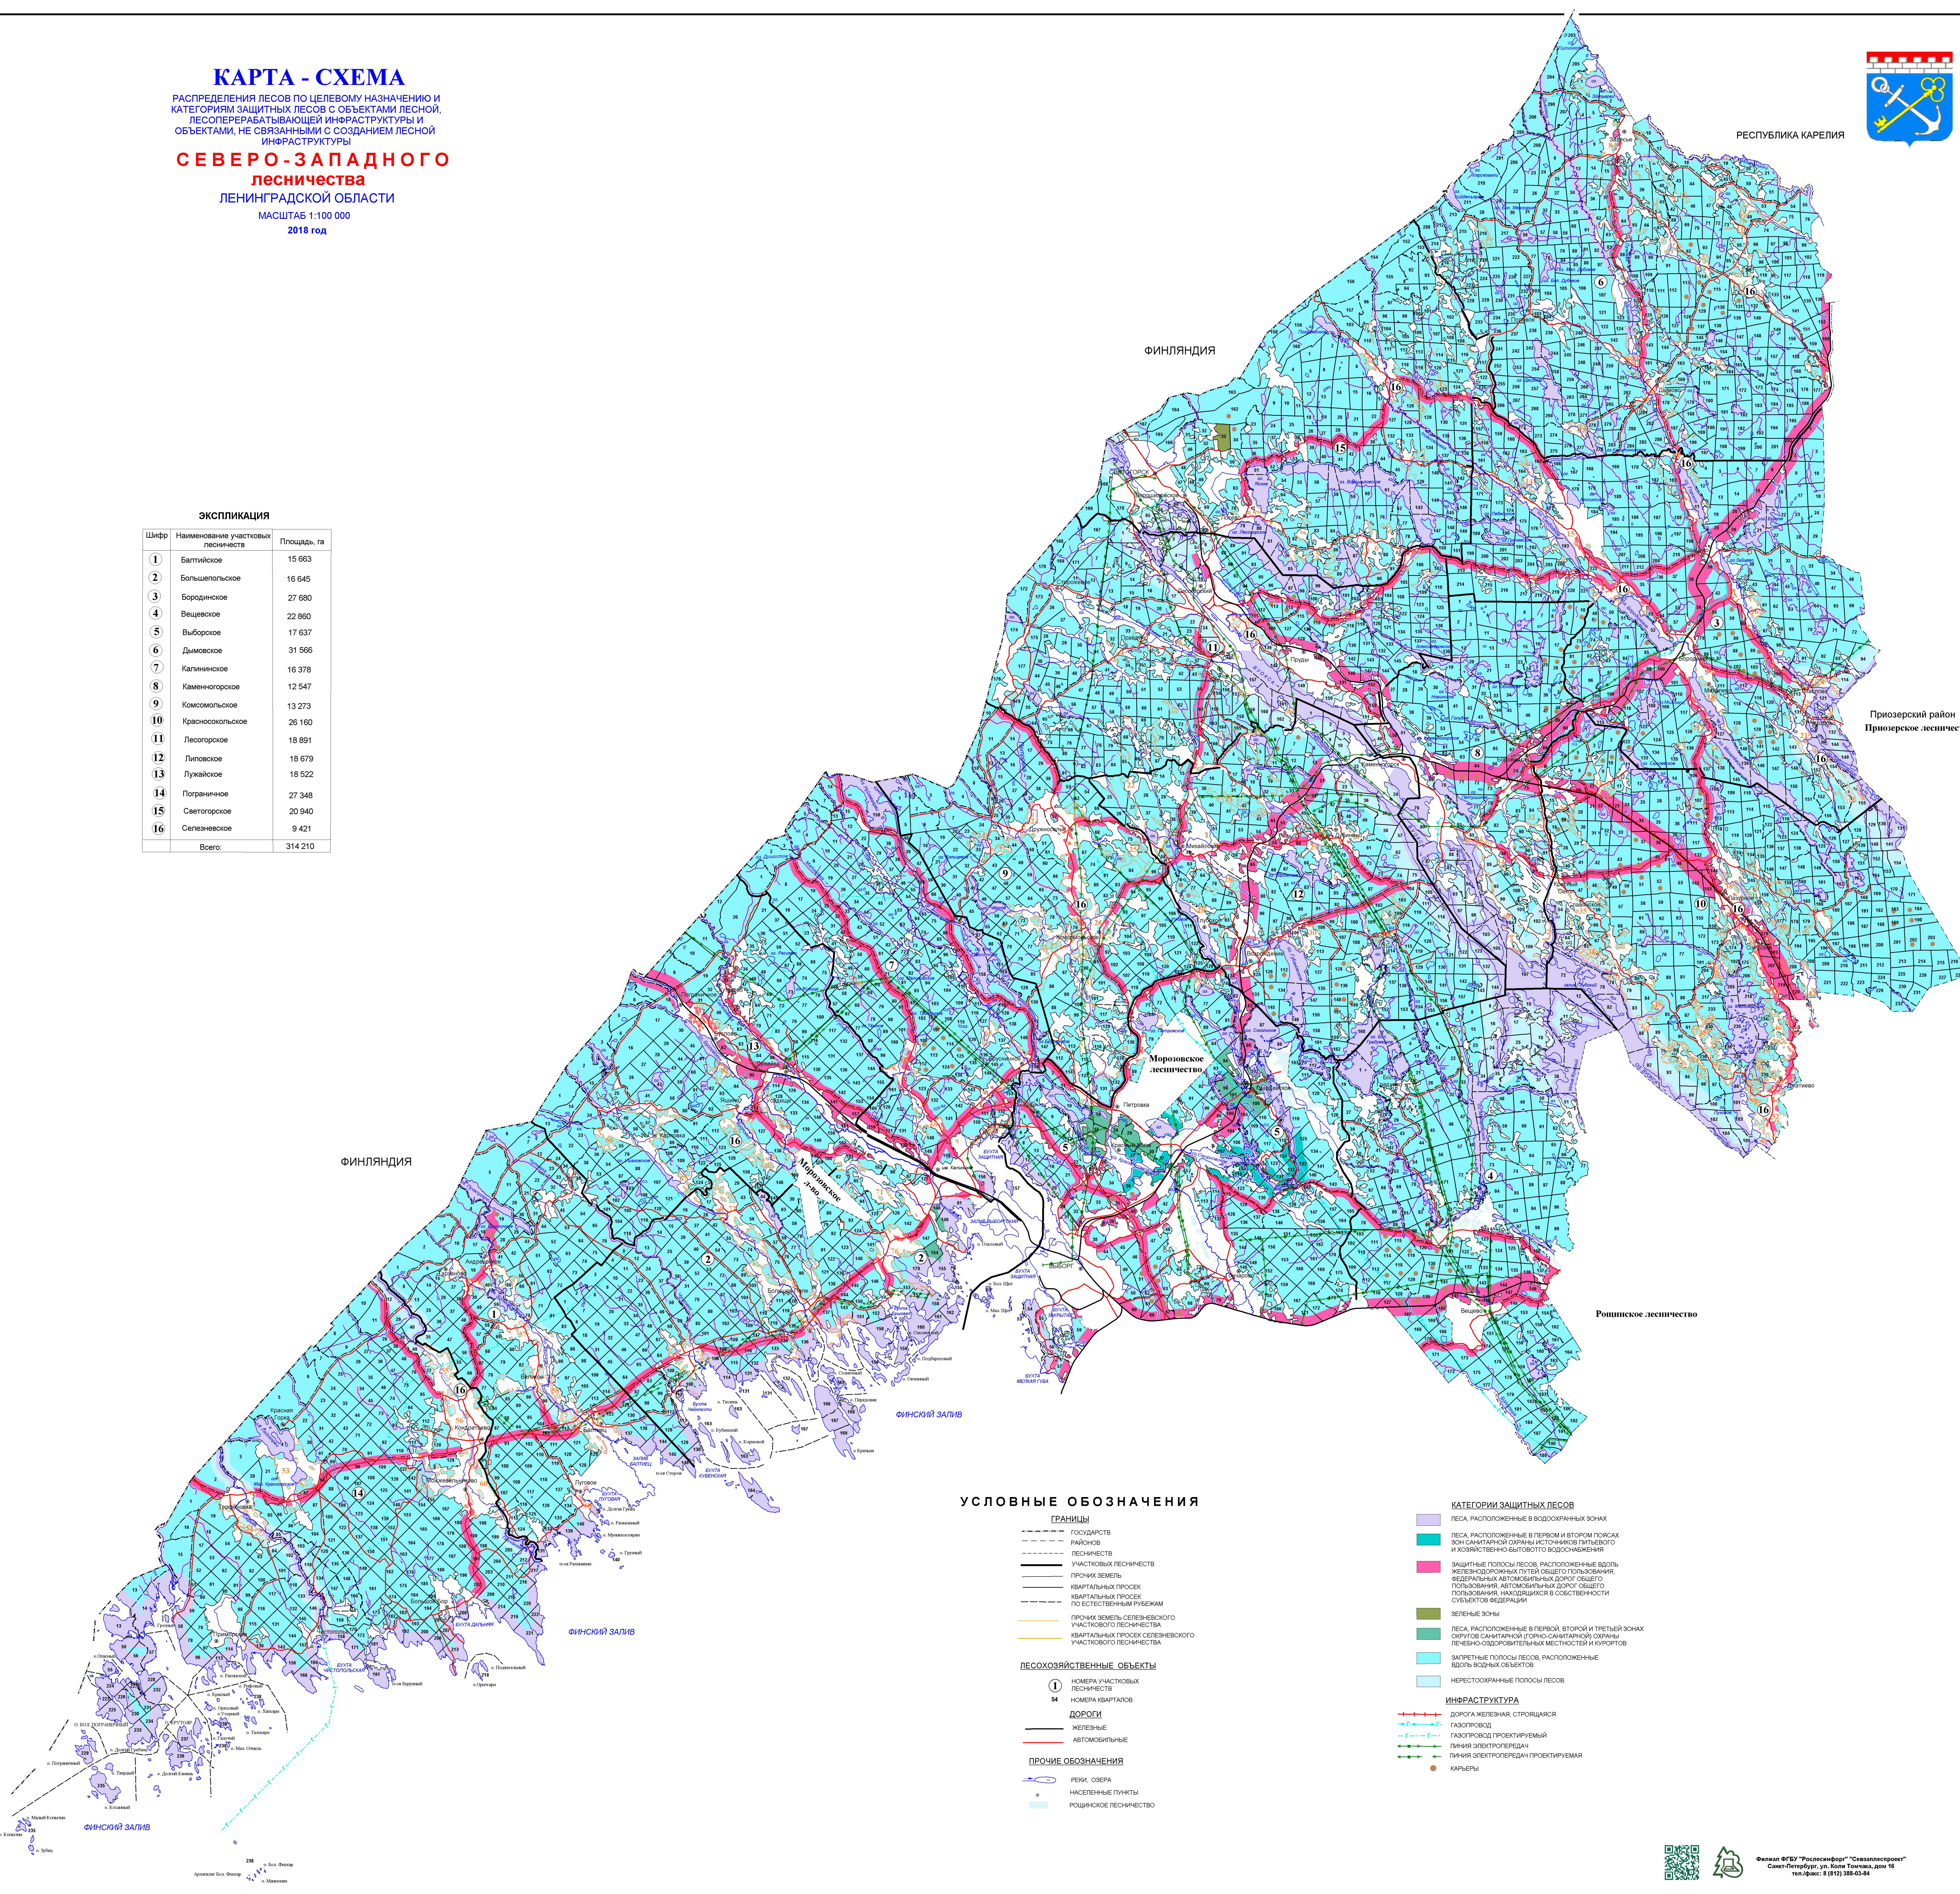

КАРТА - СХЕМА

РАСПРЕДЕЛЕНИЯ ЛЕСОВ ПО ЦЕЛЕВОМУ НАЗНАЧЕНИЮ И КАТЕГОРИЯМ ЗАЩИТНЫХ ЛЕСОВ С ОБЪЕКТАМИ ЛЕСНОЙ, ЛЕСОПЕРЕРАБАТЫВАЮЩЕЙ ИНФРАСТРУКТУРЫ И ОБЪЕКТАМИ, НЕ СВЯЗАННЫМИ С СОЗДАНИЕМ ЛЕСНОЙ ИНФРАСТРУКТУРЫ

СЕВЕРО-ЗАПАДНОГО лесничества

ЛЕНИНГРАДСКОЙ ОБЛАСТИ

МАСШТАБ 1:100 000
2018 год

РЕСПУБЛИКА КАРЕЛИЯ

ЭКСПЛИКАЦИЯ

Шифр	Наименование участков лесничеств	Площадь, га
1	Балтийское	15 663
2	Большепольское	16 645
3	Бородинское	27 680
4	Вещевское	22 860
5	Выборское	17 637
6	Дымовское	31 595
7	Калининское	16 378
8	Каменногорское	12 547
9	Комсомольское	13 273
10	Красносольское	26 160
11	Лесогорское	18 891
12	Липовское	18 679
13	Лужайское	18 522
14	Пограничное	27 348
15	Светогорское	20 940
16	Селезневское	9 421
	Всего:	314 210

УСЛОВНЫЕ ОБОЗНАЧЕНИЯ

ГРАНИЦЫ

ЛЕСОХОЗЯЙСТВЕННЫЕ ОБЪЕКТЫ

ДОРОГИ

- Железные
- Автомобильные

ПРОЧИЕ ОБОЗНАЧЕНИЯ

- ГЭС, ОЭР
- Населенные пункты
- Роднички лесничества

КАТЕГОРИИ ЗАЩИТНЫХ ЛЕСОВ

ИНФРАСТРУКТУРА

- Дорога железная, строящаяся
- Газопровод
- Газопровод проектируемый
- Линия электропередач
- Линия электропередач проектируемая
- Карьеры

Филиал ФГБУ "Рослесинфорг" "Севзаплесхоз"
Санкт-Петербург, ул. Колле Токаева, дом 16
тел. факс: 8 (812) 338-03-88