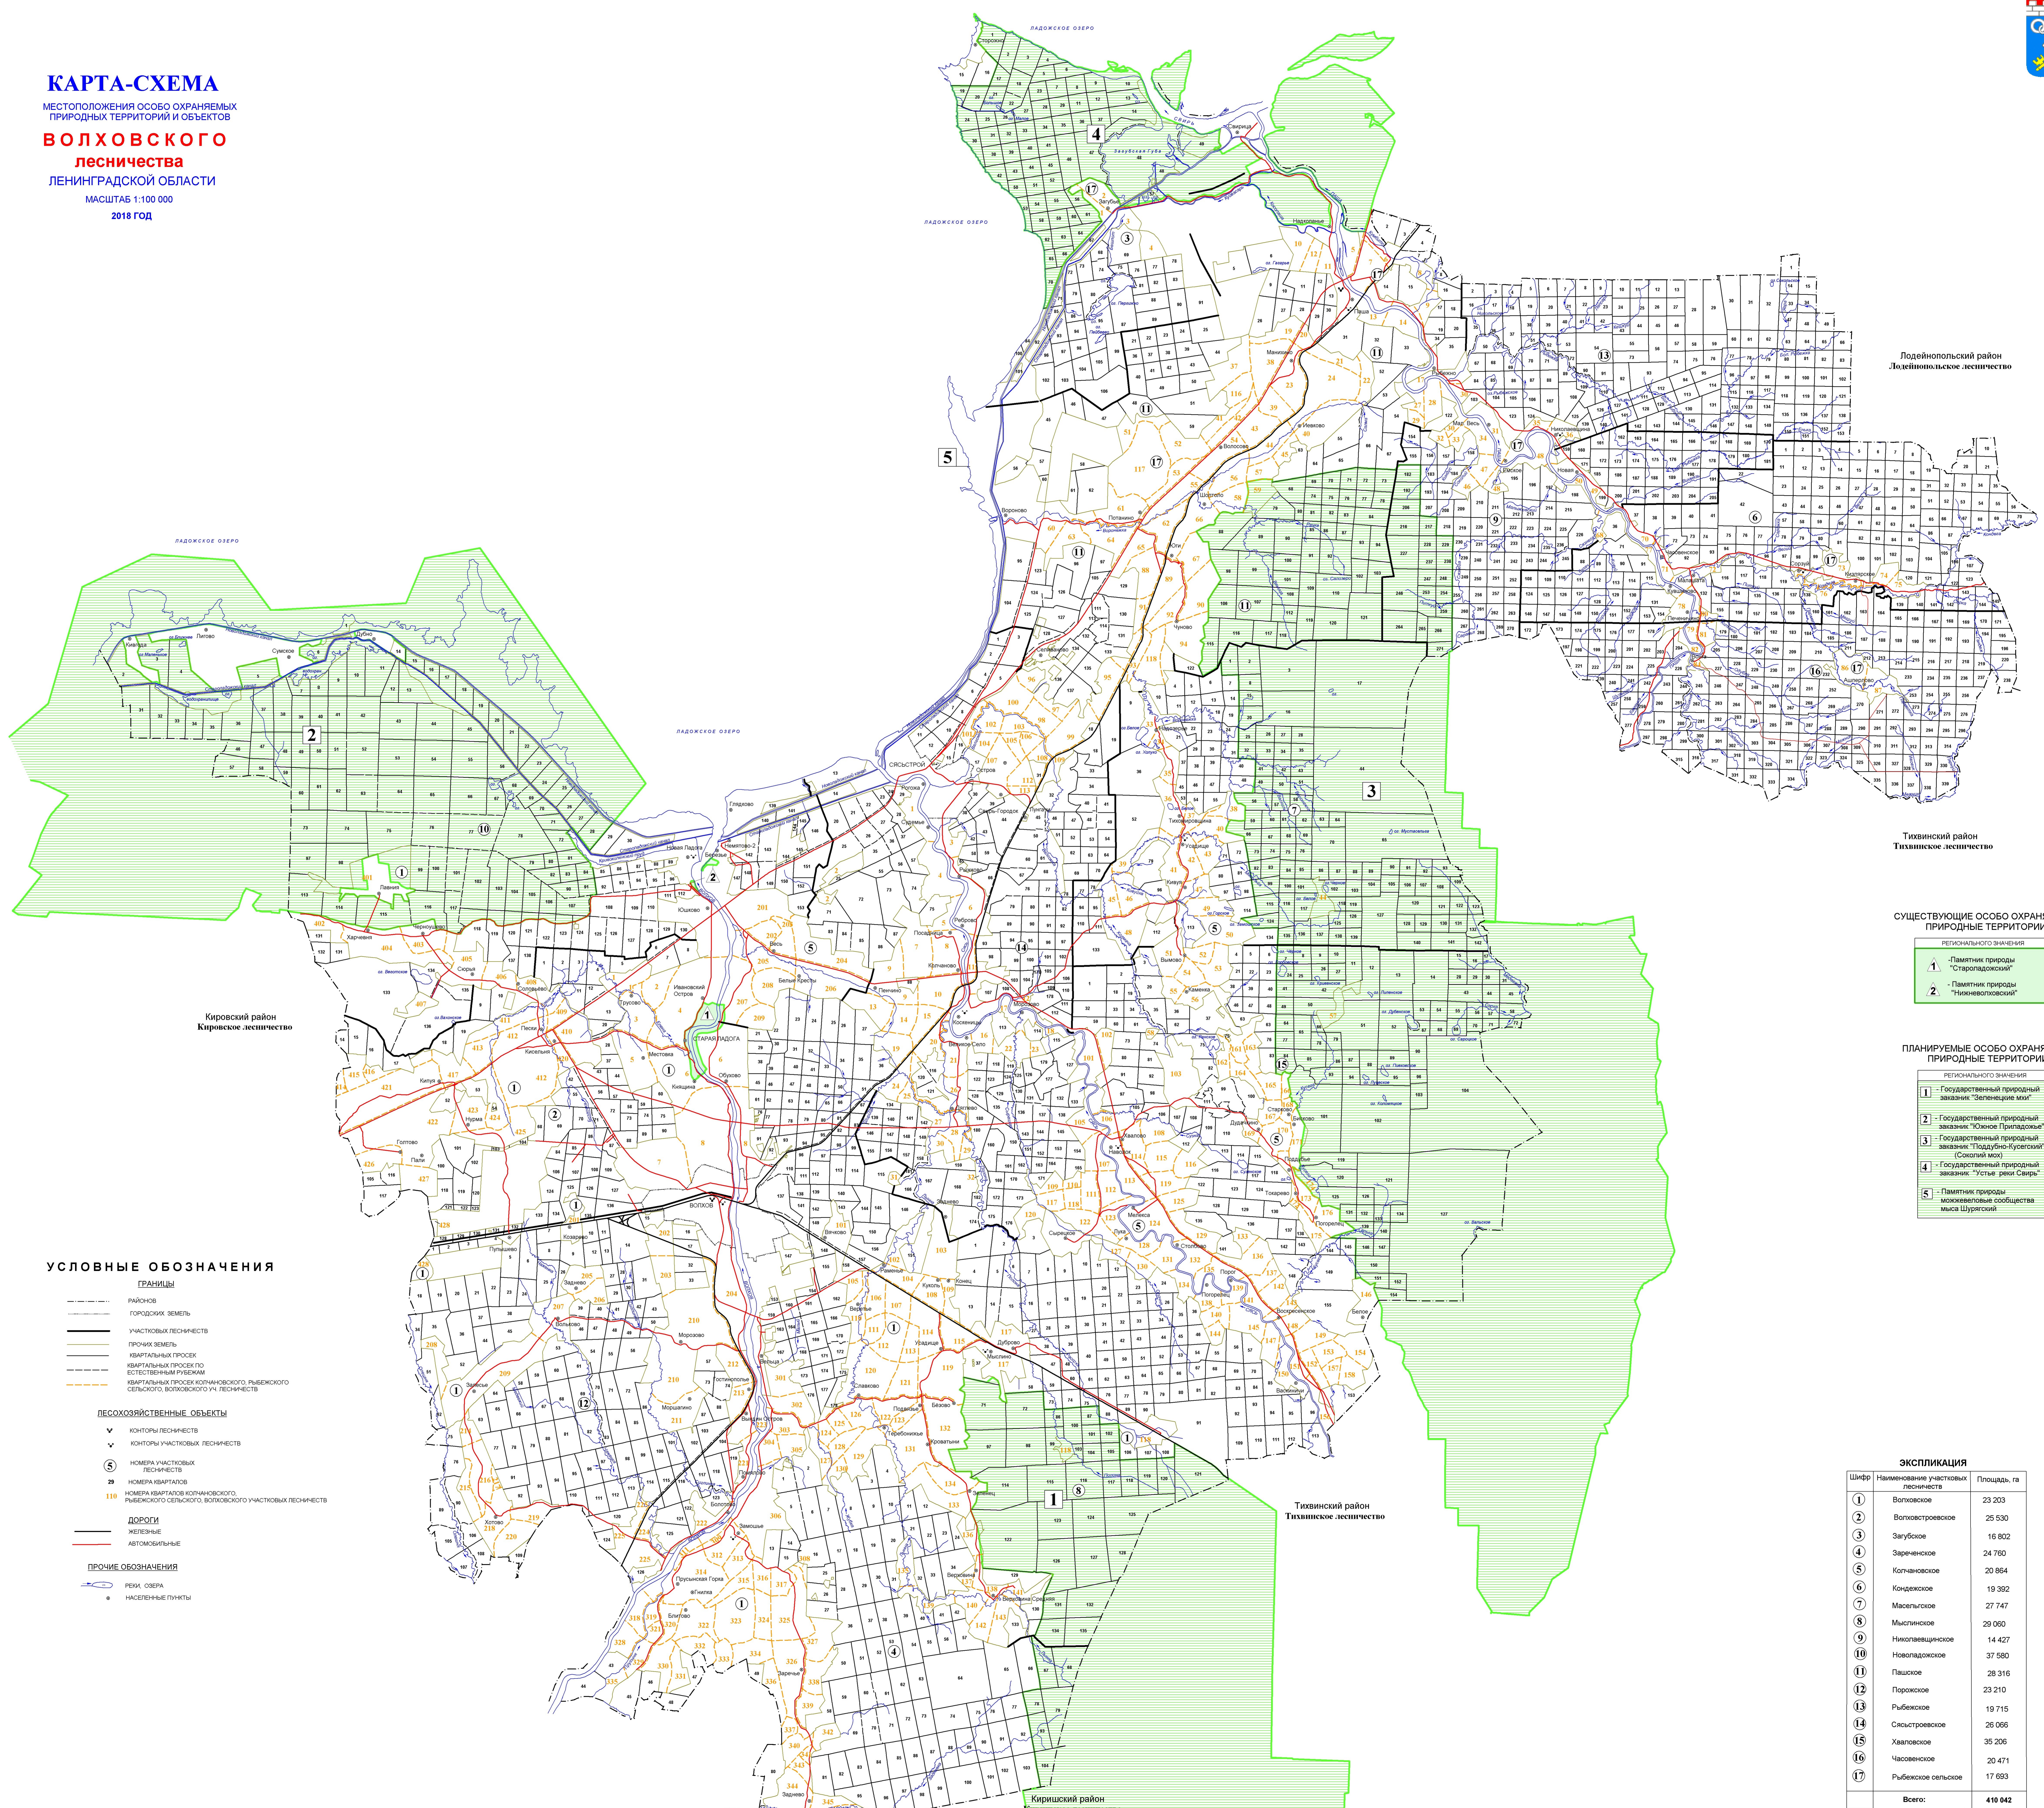

КАРТА-СХЕМА
МЕСТОПОЛОЖЕНИЯ ОСОБО ОХРАНЯЕМЫХ
ПРИРОДНЫХ ТЕРРИТОРИЙ И ОБЪЕКТОВ
ВОЛХОВСКОГО
лесничества
ЛЕНИНГРАДСКОЙ ОБЛАСТИ
МАСШТАБ 1:100 000
2018 ГОД

Лодейнопольский район
Лодейнопольское лесничество

Тихвинский район
Тихвинское лесничество

СУЩЕСТВУЮЩИЕ ОСОБО ОХРАНЯЕМЫЕ ПРИРОДНЫЕ ТЕРРИТОРИИ

1. РЕГИОНАЛЬНОГО ЗНАЧЕНИЯ
2. 1 - Памятник природы "Староладожский"
   - 2 - Памятник природы "Нижневолховский"

ПЛАНИРУЕМЫЕ ОСОБО ОХРАНЯЕМЫЕ ПРИРОДНЫЕ ТЕРРИТОРИИ

УСЛОВНЫЕ ОБОЗНАЧЕНИЯ

1. **ГРАНИЦЫ**
2. --- РАЙОНОВ
   - --- ГОРОДСКОЙ ЗЕМЛИ
   - --- УЧАСТКОВ ЛЕСНИЧЕСТВ
   - --- ПРОЧИХ ЗЕМЕЛЬ
   - --- КВАРТАЛЬНЫХ ПРОСЕК
   - --- КВАРТАЛЬНЫХ ПРОСЕК ПО ЕСТЕСТВЕННОЙ РИБКАМ
   - --- КВАРТАЛЬНЫХ ПРОСЕК КОПАНОВСКОГО, РЫБЕЖСКОГО СЕЛЬСКОГО УЧ. ЛЕСНИЧЕСТВ
3. **БЕЗОХРАНИТЕЛЬНЫЕ ОБЪЕКТЫ**
4. ▼ КОНТОРЫ ЛЕСНИЧЕСТВ
   - ▼ КОНТОРЫ УЧАСТКОВ ЛЕСНИЧЕСТВ
   - Ⓢ НОМЕРА УЧАСТКОВ ЛЕСНИЧЕСТВ
   - Ⓢ НОМЕРА КВАРТАЛОВ
   - Ⓢ НОМЕРА КВАРТАЛОВ КОПАНОВСКОГО, РЫБЕЖСКОГО СЕЛЬСКОГО УЧ. ЛЕСНИЧЕСТВ
5. **ДОРОГИ**
6. --- ЖЕЛЕЗНЫЕ
   - --- АВТОМОБИЛЬНЫЕ
7. **ПРОЧИЕ ОБОЗНАЧЕНИЯ**
8. РЕКИ, ОЗЕРА
   - НАСЕЛЕННЫЕ ПУНКТЫ

ЭКСПЛИКАЦИЯ

Шифр	Наименование участков лесничества	Площадь, га
1	Волховское	23 203
2	Волховское	25 530
3	Завубое	16 802
4	Заречное	24 780
5	Копановское	20 864
6	Кондакское	19 392
7	Масельское	27 747
8	Мыслинское	29 060
9	Николаевщинское	14 427
10	Новоладожское	37 580
11	Пашское	28 316
12	Порожское	23 210
13	Рыбейское	19 715
14	Скостровское	28 066
15	Хваловское	35 206
16	Часовенское	20 471
17	Рыбейское сельское	17 693
Всего:		419 042