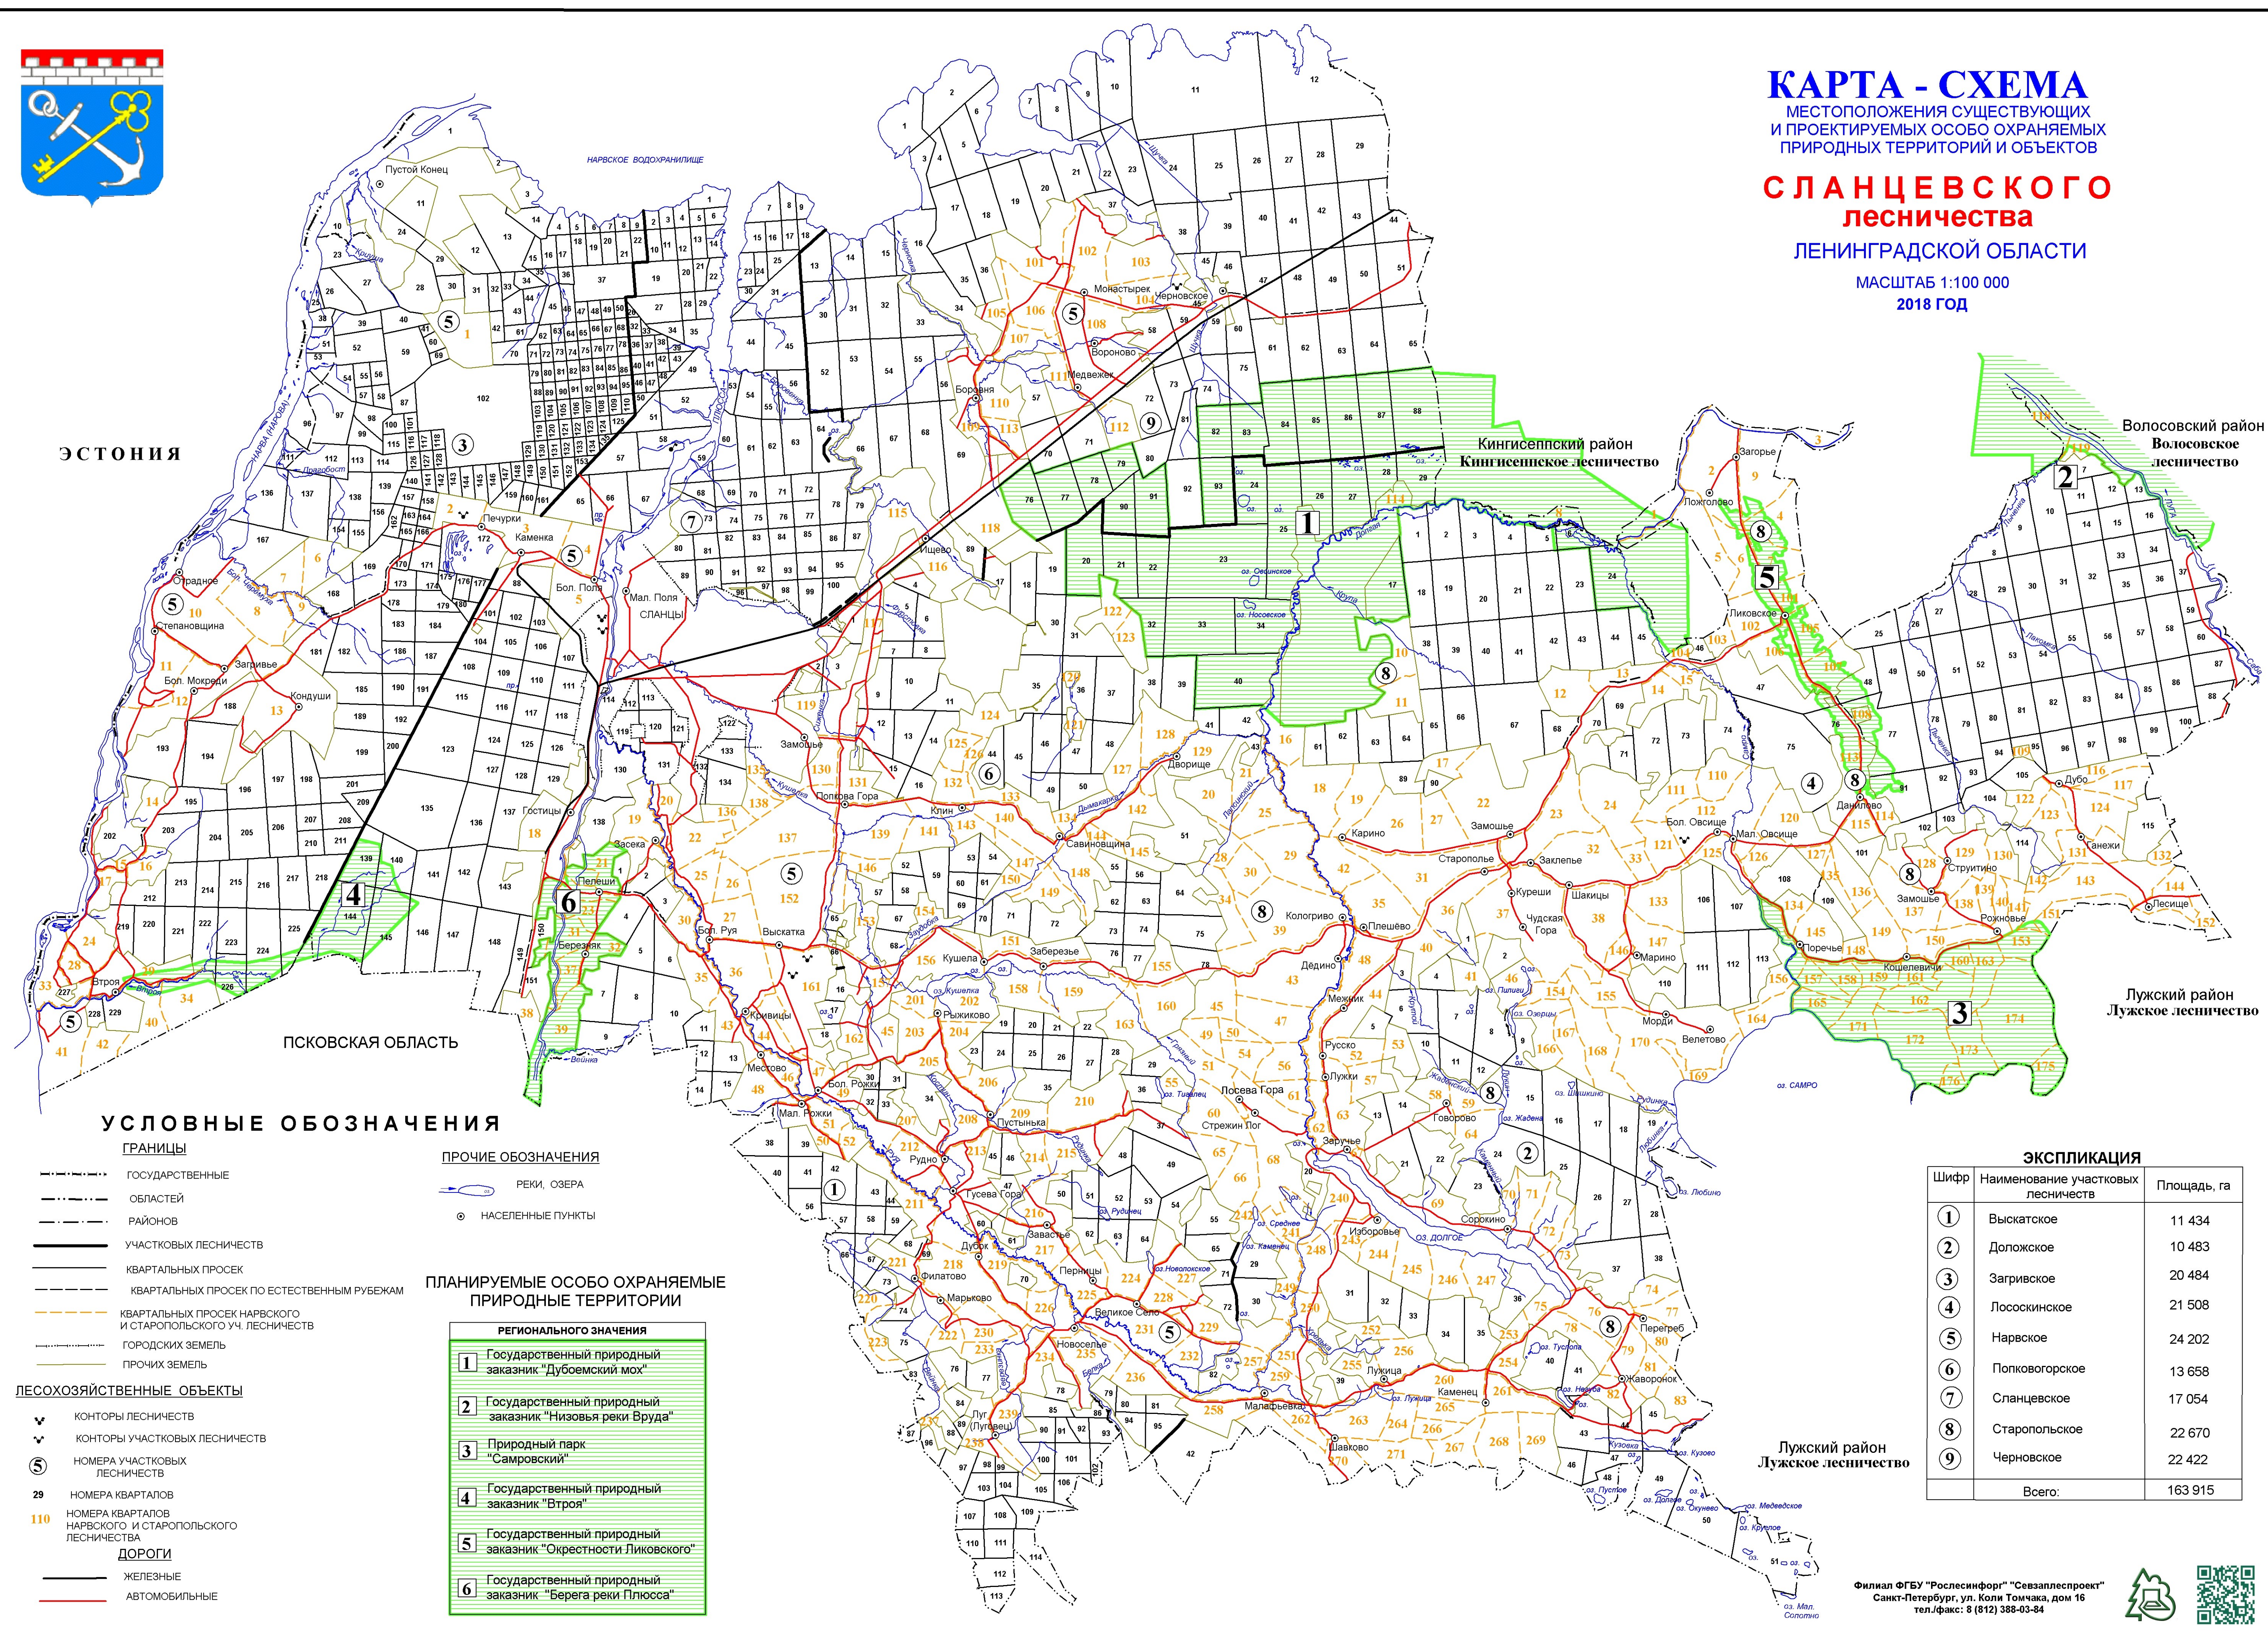

# КАРТА - СХЕМА

МЕСТОПОЛОЖЕНИЯ СУЩЕСТВУЮЩИХ  
И ПРОЕКТИРУЕМЫХ ОСОБО ОХРАНЯЕМЫХ  
ПРИРОДНЫХ ТЕРРИТОРИЙ И ОБЪЕКТОВ

## СЛАНЦЕВСКОГО лесничества

ЛЕНИНГРАДСКОЙ ОБЛАСТИ

МАСШТАБ 1:100 000

2018 ГОД

### УСЛОВНЫЕ ОБОЗНАЧЕНИЯ

- |  |   |
|--|---|
| <b>ГРАНИЦЫ</b>   | <b>ПРОЧИЕ ОБОЗНАЧЕНИЯ</b>   |
| --- ГОСУДАРСТВЕННЫЕ  | --- РЕКИ, ОЗЕРА   |
| --- ОБЛАСТЕЙ   | ○ НАСЕЛЕННЫЕ ПУНКТЫ   |
| --- РАЙОНОВ  |   |
| --- УЧАСТКОВЫХ ЛЕСНИЧЕСТВ  |   |
| --- КВАРТАЛЬНЫХ ПРОСЕК   |   |
| --- КВАРТАЛЬНЫХ ПРОСЕК ПО ЕСТЕСТВЕННЫМ РУБЕЖАМ                   |   |
| --- КВАРТАЛЬНЫХ ПРОСЕК НАРВСКОГО И СТАРОПОЛЬСКОГО УЧ. ЛЕСНИЧЕСТВ |   |
| --- ГОРОДСКИХ ЗЕМЕЛЬ   |   |
| --- ПРОЧИХ ЗЕМЕЛЬ  |   |
| <b>ЛЕСОХОЗЯЙСТВЕННЫЕ ОБЪЕКТЫ</b>                                 | <b>ПЛАНИРУЕМЫЕ ОСОБО ОХРАНЯЕМЫЕ ПРИРОДНЫЕ ТЕРРИТОРИИ РЕГИОНАЛЬНОГО ЗНАЧЕНИЯ</b> |
| ✦ КОНТОРЫ ЛЕСНИЧЕСТВ   | 1 Государственный природный заказник "Дубоэмский мох"                           |
| ✦ КОНТОРЫ УЧАСТКОВЫХ ЛЕСНИЧЕСТВ                                  | 2 Государственный природный заказник "Низовья реки Бруда"                       |
| 5 НОМЕРА УЧАСТКОВЫХ ЛЕСНИЧЕСТВ                                   | 3 Природный парк "Самровский"   |
| 29 НОМЕРА КВАРТАЛОВ  | 4 Государственный природный заказник "Втроя"                                    |
| 110 НОМЕРА КВАРТАЛОВ НАРВСКОГО И СТАРОПОЛЬСКОГО ЛЕСНИЧЕСТВА      | 5 Государственный природный заказник "Окрестности Ликовского"                   |
| <b>ДОРОГИ</b>  | 6 Государственный природный заказник "Берега реки Плюсса"                       |
| --- ЖЕЛЕЗНЫЕ   |   |
| --- АВТОМОБИЛЬНЫЕ  |   |

### ЭКСПЛИКАЦИЯ

Шифр	Наименование участков лесничеств	Площадь, га
1	Выскатское	11 434
2	Доложское	10 483
3	Загивское	20 484
4	Лососинское	21 508
5	Нарвское	24 202
6	Попковогорское	13 658
7	Сланцевское	17 054
8	Старопольское	22 670
9	Черновское	22 422
	<b>Всего:</b>	<b>163 915</b>