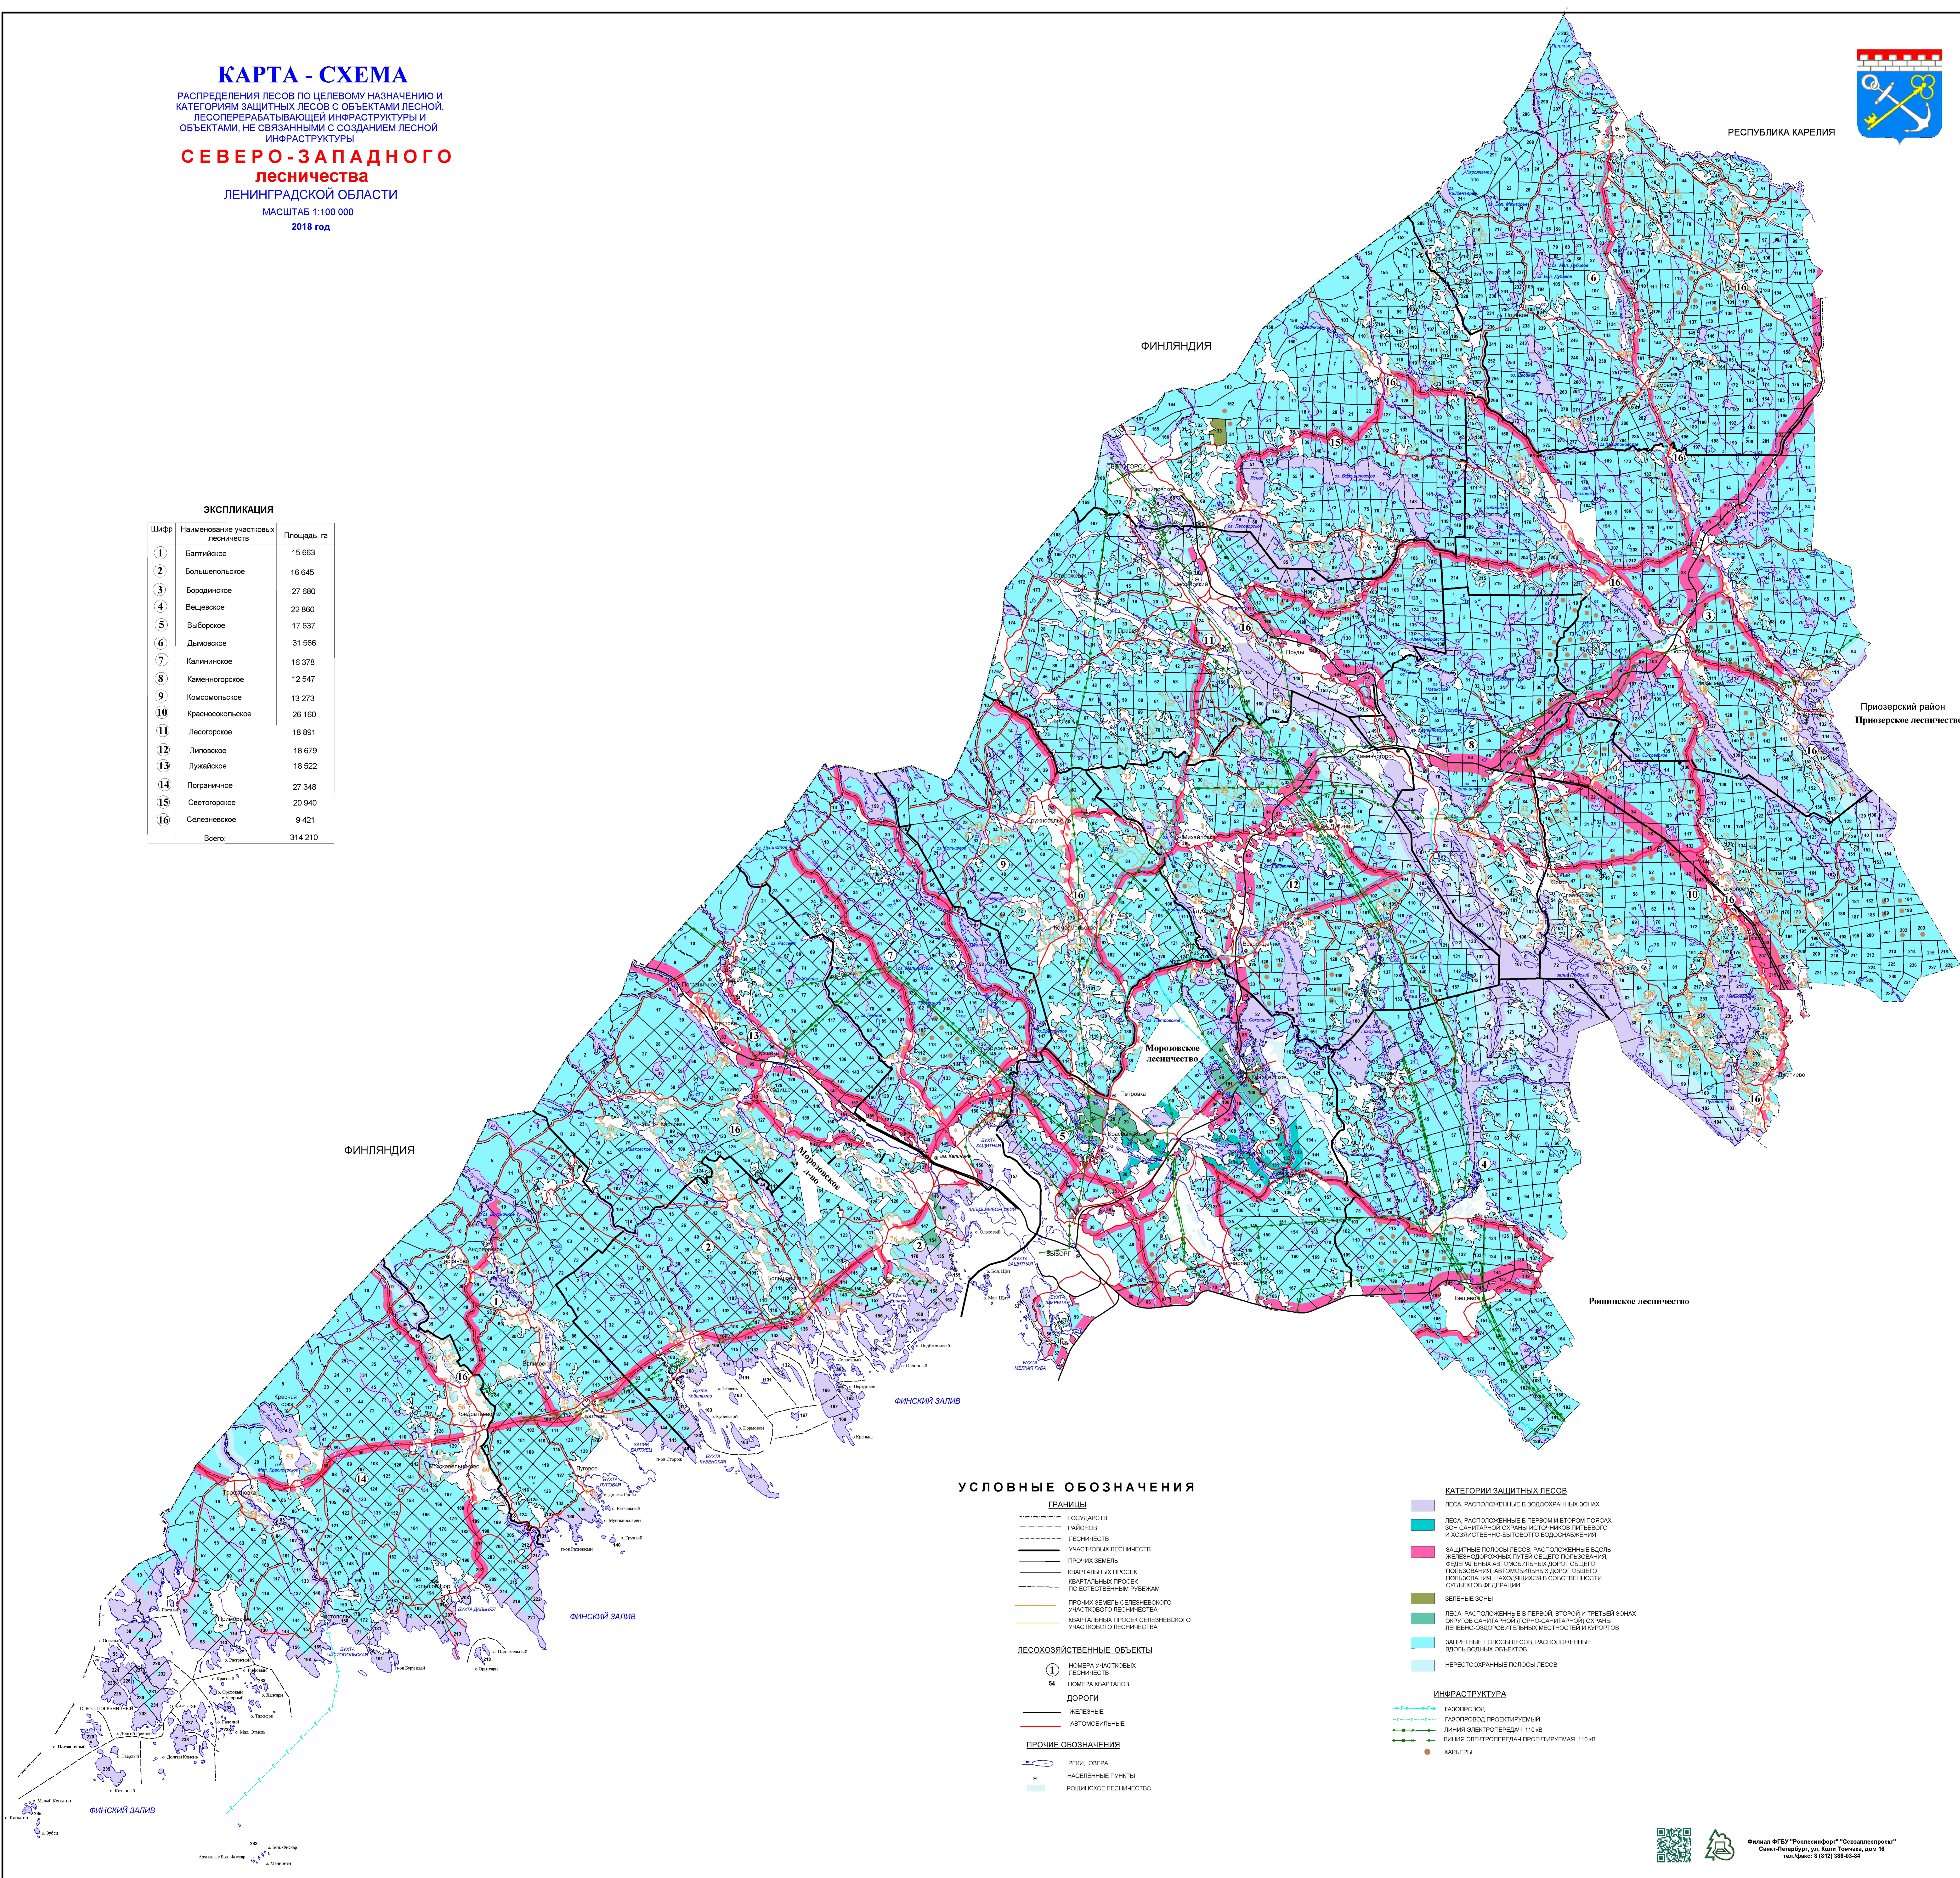

КАРТА - СХЕМА

РАСПРЕДЕЛЕНИЯ ЛЕСОВ ПО ЦЕЛЕВОМУ НАЗНАЧЕНИЮ И КАТЕГОРИЯМ ЗАЩИТНЫХ ЛЕСОВ С ОБЪЕКТАМИ ЛЕСНОЙ, ЛЕСОПЕРЕРАБАТЫВАЮЩЕЙ ИНФРАСТРУКТУРЫ И ОБЪЕКТАМИ, НЕ СВЯЗАННЫМИ С СОЗДАНИЕМ ЛЕСНОЙ ИНФРАСТРУКТУРЫ

СЕВЕРО-ЗАПАДНОГО лесничества

ЛЕНИНГРАДСКОЙ ОБЛАСТИ

МАСШТАБ 1:100 000

2018 год

РЕСПУБЛИКА КАРЕЛИЯ

ЭКСПЛИКАЦИЯ		
Шифр	Наименование участков лесничества	Площадь, га
1	Балтийское	15 663
2	Большелопское	16 645
3	Бородинское	27 680
4	Вещевское	22 860
5	Выборское	17 637
6	Дальское	31 566
7	Калининское	16 378
8	Каменогорское	12 547
9	Комсомольское	13 273
10	Красносельское	26 160
11	Лесогорское	18 891
12	Липовское	18 679
13	Лукайское	18 522
14	Пограничное	27 348
15	Светогорское	20 940
16	Селазневское	9 421
Всего:		314 210

УСЛОВНЫЕ ОБОЗНАЧЕНИЯ

ГРАНИЦЫ

ЛЕСОХОЗЯЙСТВЕННЫЕ ОБЪЕКТЫ

- 1 НОМЕРА УЧАСТКОВ ЛЕСНИЧЕСТВ
- 54 НОМЕРА КВАРТАЛОВ

ДОРОГИ

- ЖЕЛЕЗНЫЕ
- АВТОМОБИЛЬНЫЕ

ПРОЧИЕ ОБОЗНАЧЕНИЯ

- РЕКИ, ОЗЕРА
- НАСЕЛЕННЫЕ ПУНКТЫ
- РОЩИНСКОЕ ЛЕСНИЧЕСТВО

КАТЕГОРИИ ЗАЩИТНЫХ ЛЕСОВ

ИНФРАСТРУКТУРА

- ГАЗОПРОВОД
- ГАЗОПРОВОД ПРОЕКТИРУЕМЫЙ
- ЛИНИЯ ЭЛЕКТРОПЕРЕДАЧ 110 кВ
- ЛИНИЯ ЭЛЕКТРОПЕРЕДАЧ ПРОЕКТИРУЕМАЯ 110 кВ
- КАРИЕРЫ