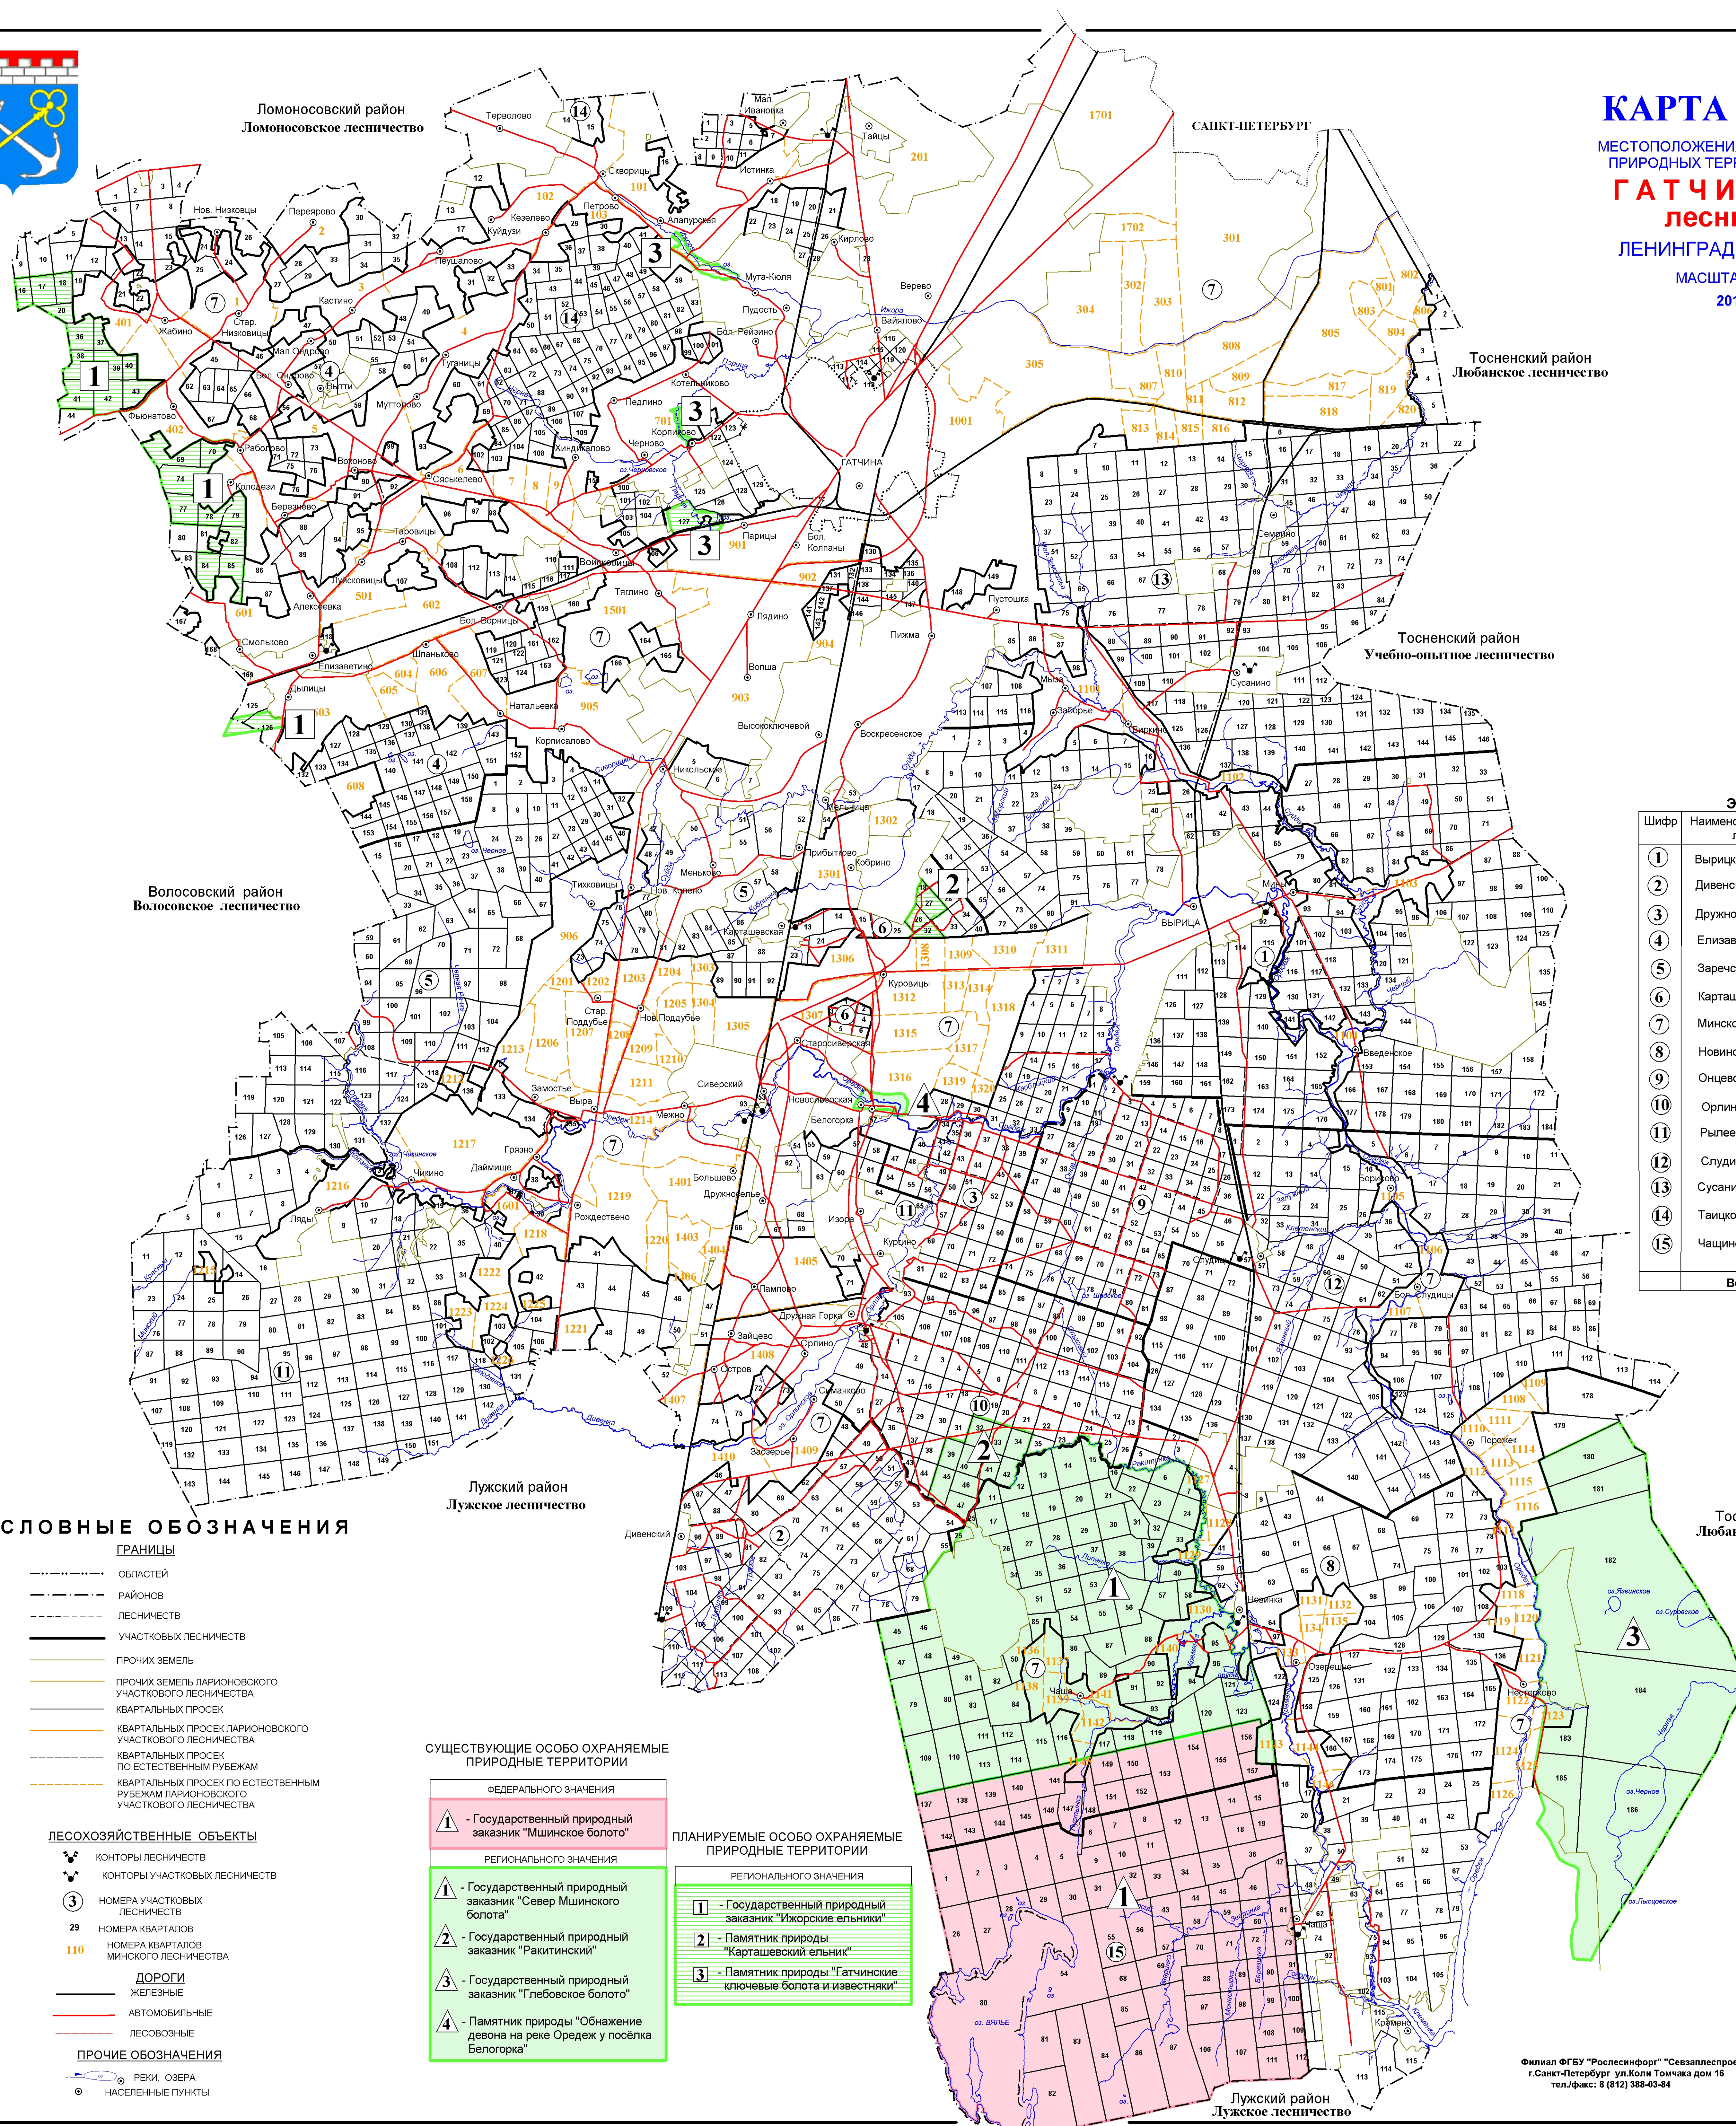

КАРТА - СХЕМА

МЕСТОПОЛОЖЕНИЯ ОСОБО ОХРАНЯЕМЫХ
ПРИРОДНЫХ ТЕРРИТОРИЙ И ОБЪЕКТОВ
ГАТЧИНСКОГО
лесничества
ЛЕНИНГРАДСКОЙ ОБЛАСТИ
МАСШТАБ 1:100 000
2018 ГОД

ЭКСПЛИКАЦИЯ		
Шифр	Наименование участков лесничеств	Площадь, га
1	Вырицкое	18 321
2	Дивенское	6 305
3	Дружносельское	4 344
4	Елизаветинское	13 840
5	Заречское	12 568
6	Карташевское	1 160
7	Минское	15 750
8	Новинское	28 540
9	Онцевское	5 343
10	Орлинское	6 468
11	Рылевское	16 351
12	Слудижское	15 779
13	Сусанинское	15 036
14	Таицкое	8 585
15	Чащинское	18 601
Всего:		186 991

УСЛОВНЫЕ ОБОЗНАЧЕНИЯ

- ГРАНИЦЫ**
- ОБЛАСТЕЙ
 - РАЙОНОВ
 - ЛЕСНИЧЕСТВ
 - УЧАСТКОВЫХ ЛЕСНИЧЕСТВ
 - ПРОЧИХ ЗЕМЕЛЬ
 - ПРОЧИХ ЗЕМЕЛЬ ПАРИОНСКОГО УЧАСТКОВОГО ЛЕСНИЧЕСТВА
 - КВАРТАЛЬНЫХ ПРОСЕК
 - КВАРТАЛЬНЫХ ПРОСЕК ПАРИОНСКОГО УЧАСТКОВОГО ЛЕСНИЧЕСТВА
 - КВАРТАЛЬНЫХ ПРОСЕК ПО ЕСТЕСТВЕННЫМ РУБЕЖАМ
 - КВАРТАЛЬНЫХ ПРОСЕК ПО ЕСТЕСТВЕННЫМ РУБЕЖАМ ПАРИОНСКОГО УЧАСТКОВОГО ЛЕСНИЧЕСТВА
- ЛЕСОХОЗЯЙСТВЕННЫЕ ОБЪЕКТЫ**
- ☛ КОНТОРЫ ЛЕСНИЧЕСТВ
 - ☛ КОНТОРЫ УЧАСТКОВЫХ ЛЕСНИЧЕСТВ
 - ③ НОМЕРА УЧАСТКОВЫХ ЛЕСНИЧЕСТВ
 - 29 НОМЕРА КВАРТАЛОВ
 - 110 НОМЕРА КВАРТАЛОВ МИНСКОГО ЛЕСНИЧЕСТВА
- ДОРОГИ**
- ЖЕЛЕЗНЫЕ
 - АВТОМОБИЛЬНЫЕ
 - ЛЕСОВОЗНЫЕ
- ПРОЧИЕ ОБОЗНАЧЕНИЯ**
- РЕКИ, ОЗЕРА
 - НАСЕЛЕННЫЕ ПУНКТЫ

- СУЩЕСТВУЮЩИЕ ОСОБО ОХРАНЯЕМЫЕ ПРИРОДНЫЕ ТЕРРИТОРИИ**
- ▲ ФЕДЕРАЛЬНОГО ЗНАЧЕНИЯ
 - 1 - Государственный природный заказник "Мшинское болото"
 - ▲ РЕГИОНАЛЬНОГО ЗНАЧЕНИЯ
 - 1 - Государственный природный заказник "Север Мшинского болота"
 - 2 - Государственный природный заказник "Ракицкий"
 - 3 - Государственный природный заказник "Глебовское болото"
 - 4 - Памятник природы "Обнажение девона на реке Оредеж у посёлка Белогорка"
- ПЛАНИРУЕМЫЕ ОСОБО ОХРАНЯЕМЫЕ ПРИРОДНЫЕ ТЕРРИТОРИИ**
- ▲ РЕГИОНАЛЬНОГО ЗНАЧЕНИЯ
 - 1 - Государственный природный заказник "Ижорские ельники"
 - 2 - Памятник природы "Карташевский ельник"
 - 3 - Памятник природы "Гатчинские ключевые болота и известняки"