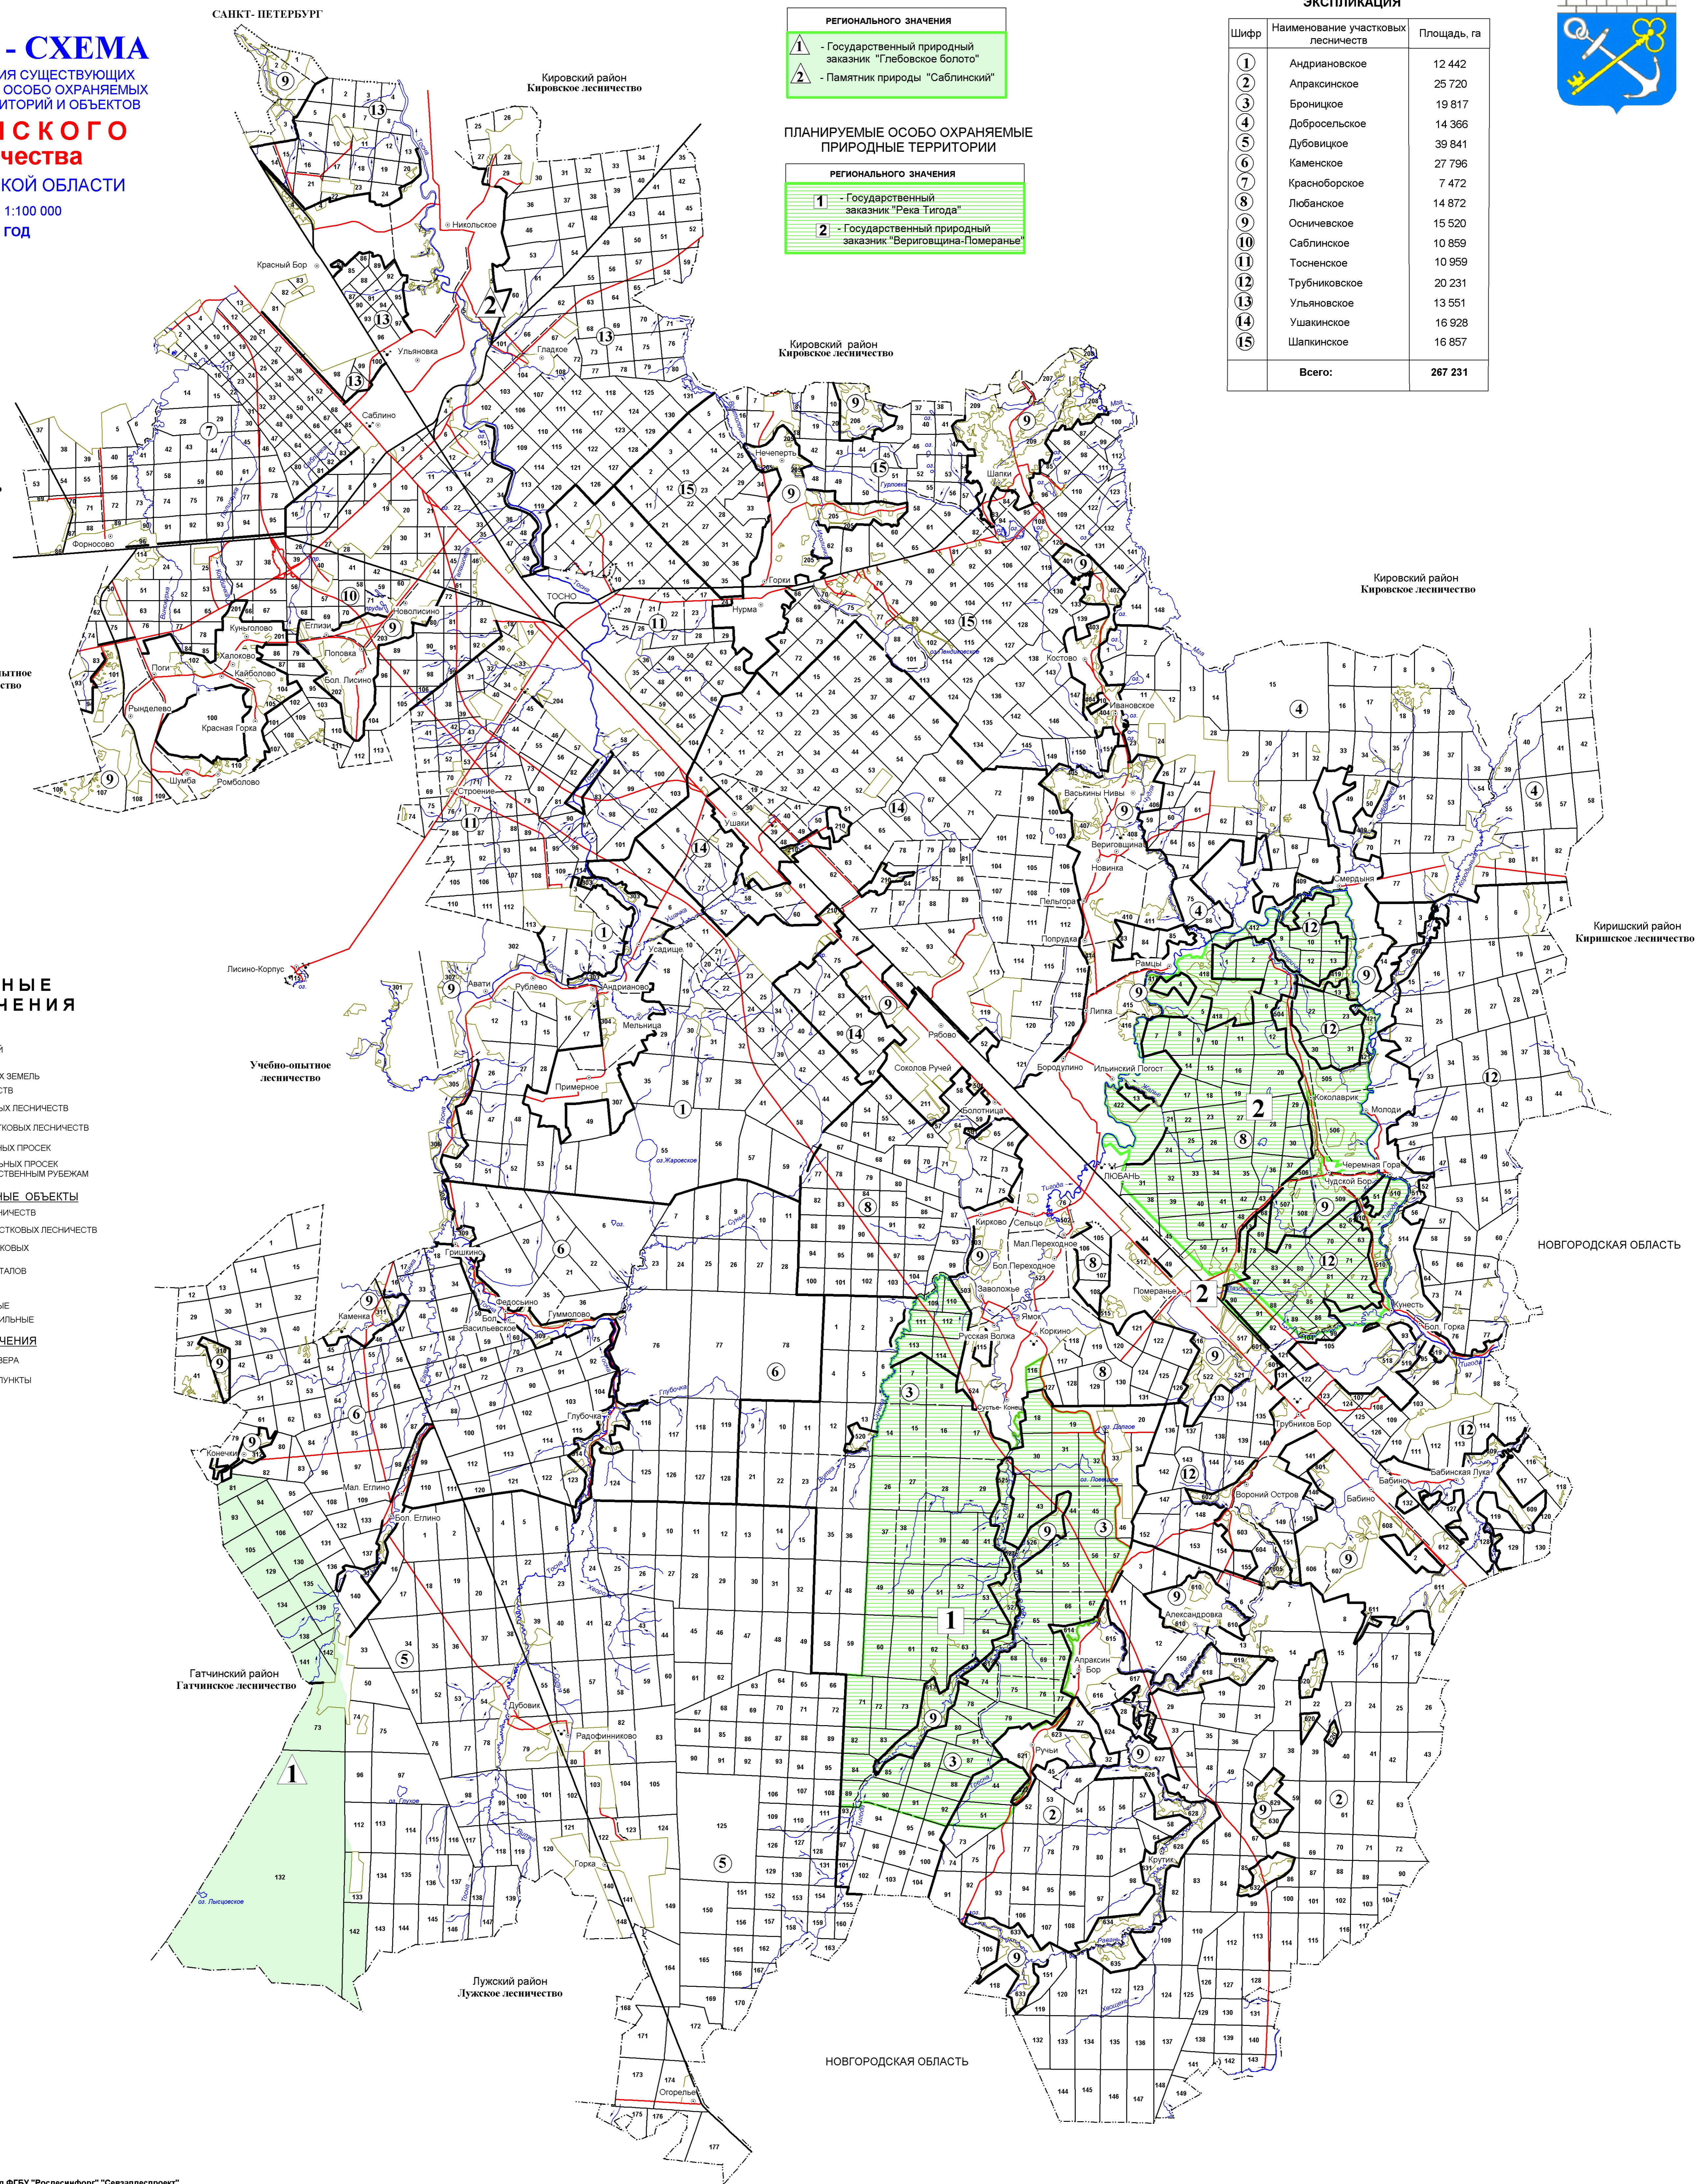

ЛЮБАНСКОГО лесничества

ЛЕНИНГРАДСКОЙ ОБЛАСТИ

МАСШТАБ 1:100 000

2019 ГОД

СУЩЕСТВУЮЩИЕ ОСОБО ОХРАНЯЕМЫЕ ПРИРОДНЫЕ ТЕРРИТОРИИ

1. **РЕГИОНАЛЬНОГО ЗНАЧЕНИЯ**
2. 1 - Государственный природный заказник "Глебовское болото"
   - 2 - Памятник природы "Саблинский"

ПЛАНИРУЕМЫЕ ОСОБО ОХРАНЯЕМЫЕ ПРИРОДНЫЕ ТЕРРИТОРИИ

1. **РЕГИОНАЛЬНОГО ЗНАЧЕНИЯ**
2. 1 - Государственный заказник "Река Тигада"
   - 2 - Государственный природный заказник "Вериговщина-Померанье"

ЭКСПЛИКАЦИЯ

Шифр	Наименование участков лесничеств	Площадь, га
1	Андриановское	12 442
2	Апракинское	25 720
3	Броницкое	19 817
4	Добросельское	14 366
5	Дубовицкое	39 841
6	Каменское	27 796
7	Красноборское	7 472
8	Любанское	14 872
9	Осничевское	15 520
10	Саблинское	10 859
11	Тосненское	10 959
12	Трубниковское	20 231
13	Ульяновское	13 551
14	Ушакинское	16 928
15	Шапкинское	16 857
Всего:		267 231

Гатчинский район
Гатчинское лесничество

Учебно-опытное
лесничество

УСЛОВНЫЕ ОБОЗНАЧЕНИЯ

1. **ГРАНИЦЫ**
2. --- ОБЛАСТЕЙ
   - --- РАЙОНОВ
   - --- ГОРОДСКИХ ЗЕМЕЛЬ
   - --- ЛЕСНИЧЕСТВ
   - --- УЧАСТКОВ ЛЕСНИЧЕСТВ
   - --- СЕЛ. УЧАСТКОВ ЛЕСНИЧЕСТВ
   - --- КВАРТАЛЬНЫХ ПРОСЕК
   - --- КВАРТАЛЬНЫХ ПРОСЕК ПО ЕСТЕСТВЕННЫМ РУБЕЖАМ
3. **ЛЕСОХОЗЯЙСТВЕННЫЕ ОБЪЕКТЫ**
4. ▼ КОНТОРЫ ЛЕСНИЧЕСТВ
   - ▼ КОНТОРЫ УЧАСТКОВ ЛЕСНИЧЕСТВ
   - ③ НОМЕРА УЧАСТКОВ ЛЕСНИЧЕСТВ
   - 29 НОМЕРА КВАРТАЛОВ
5. **ДОРОГИ**
6. ЖЕЛЕЗНЫЕ
   - АВТОМОБИЛЬНЫЕ
7. **ПРОЧИЕ ОБОЗНАЧЕНИЯ**
8. РЕКИ, ОЗЕРА
   - НАСЕЛЕННЫЕ ПУНКТЫ

НОВГОРОДСКАЯ ОБЛАСТЬ

НОВГОРОДСКАЯ ОБЛАСТЬ