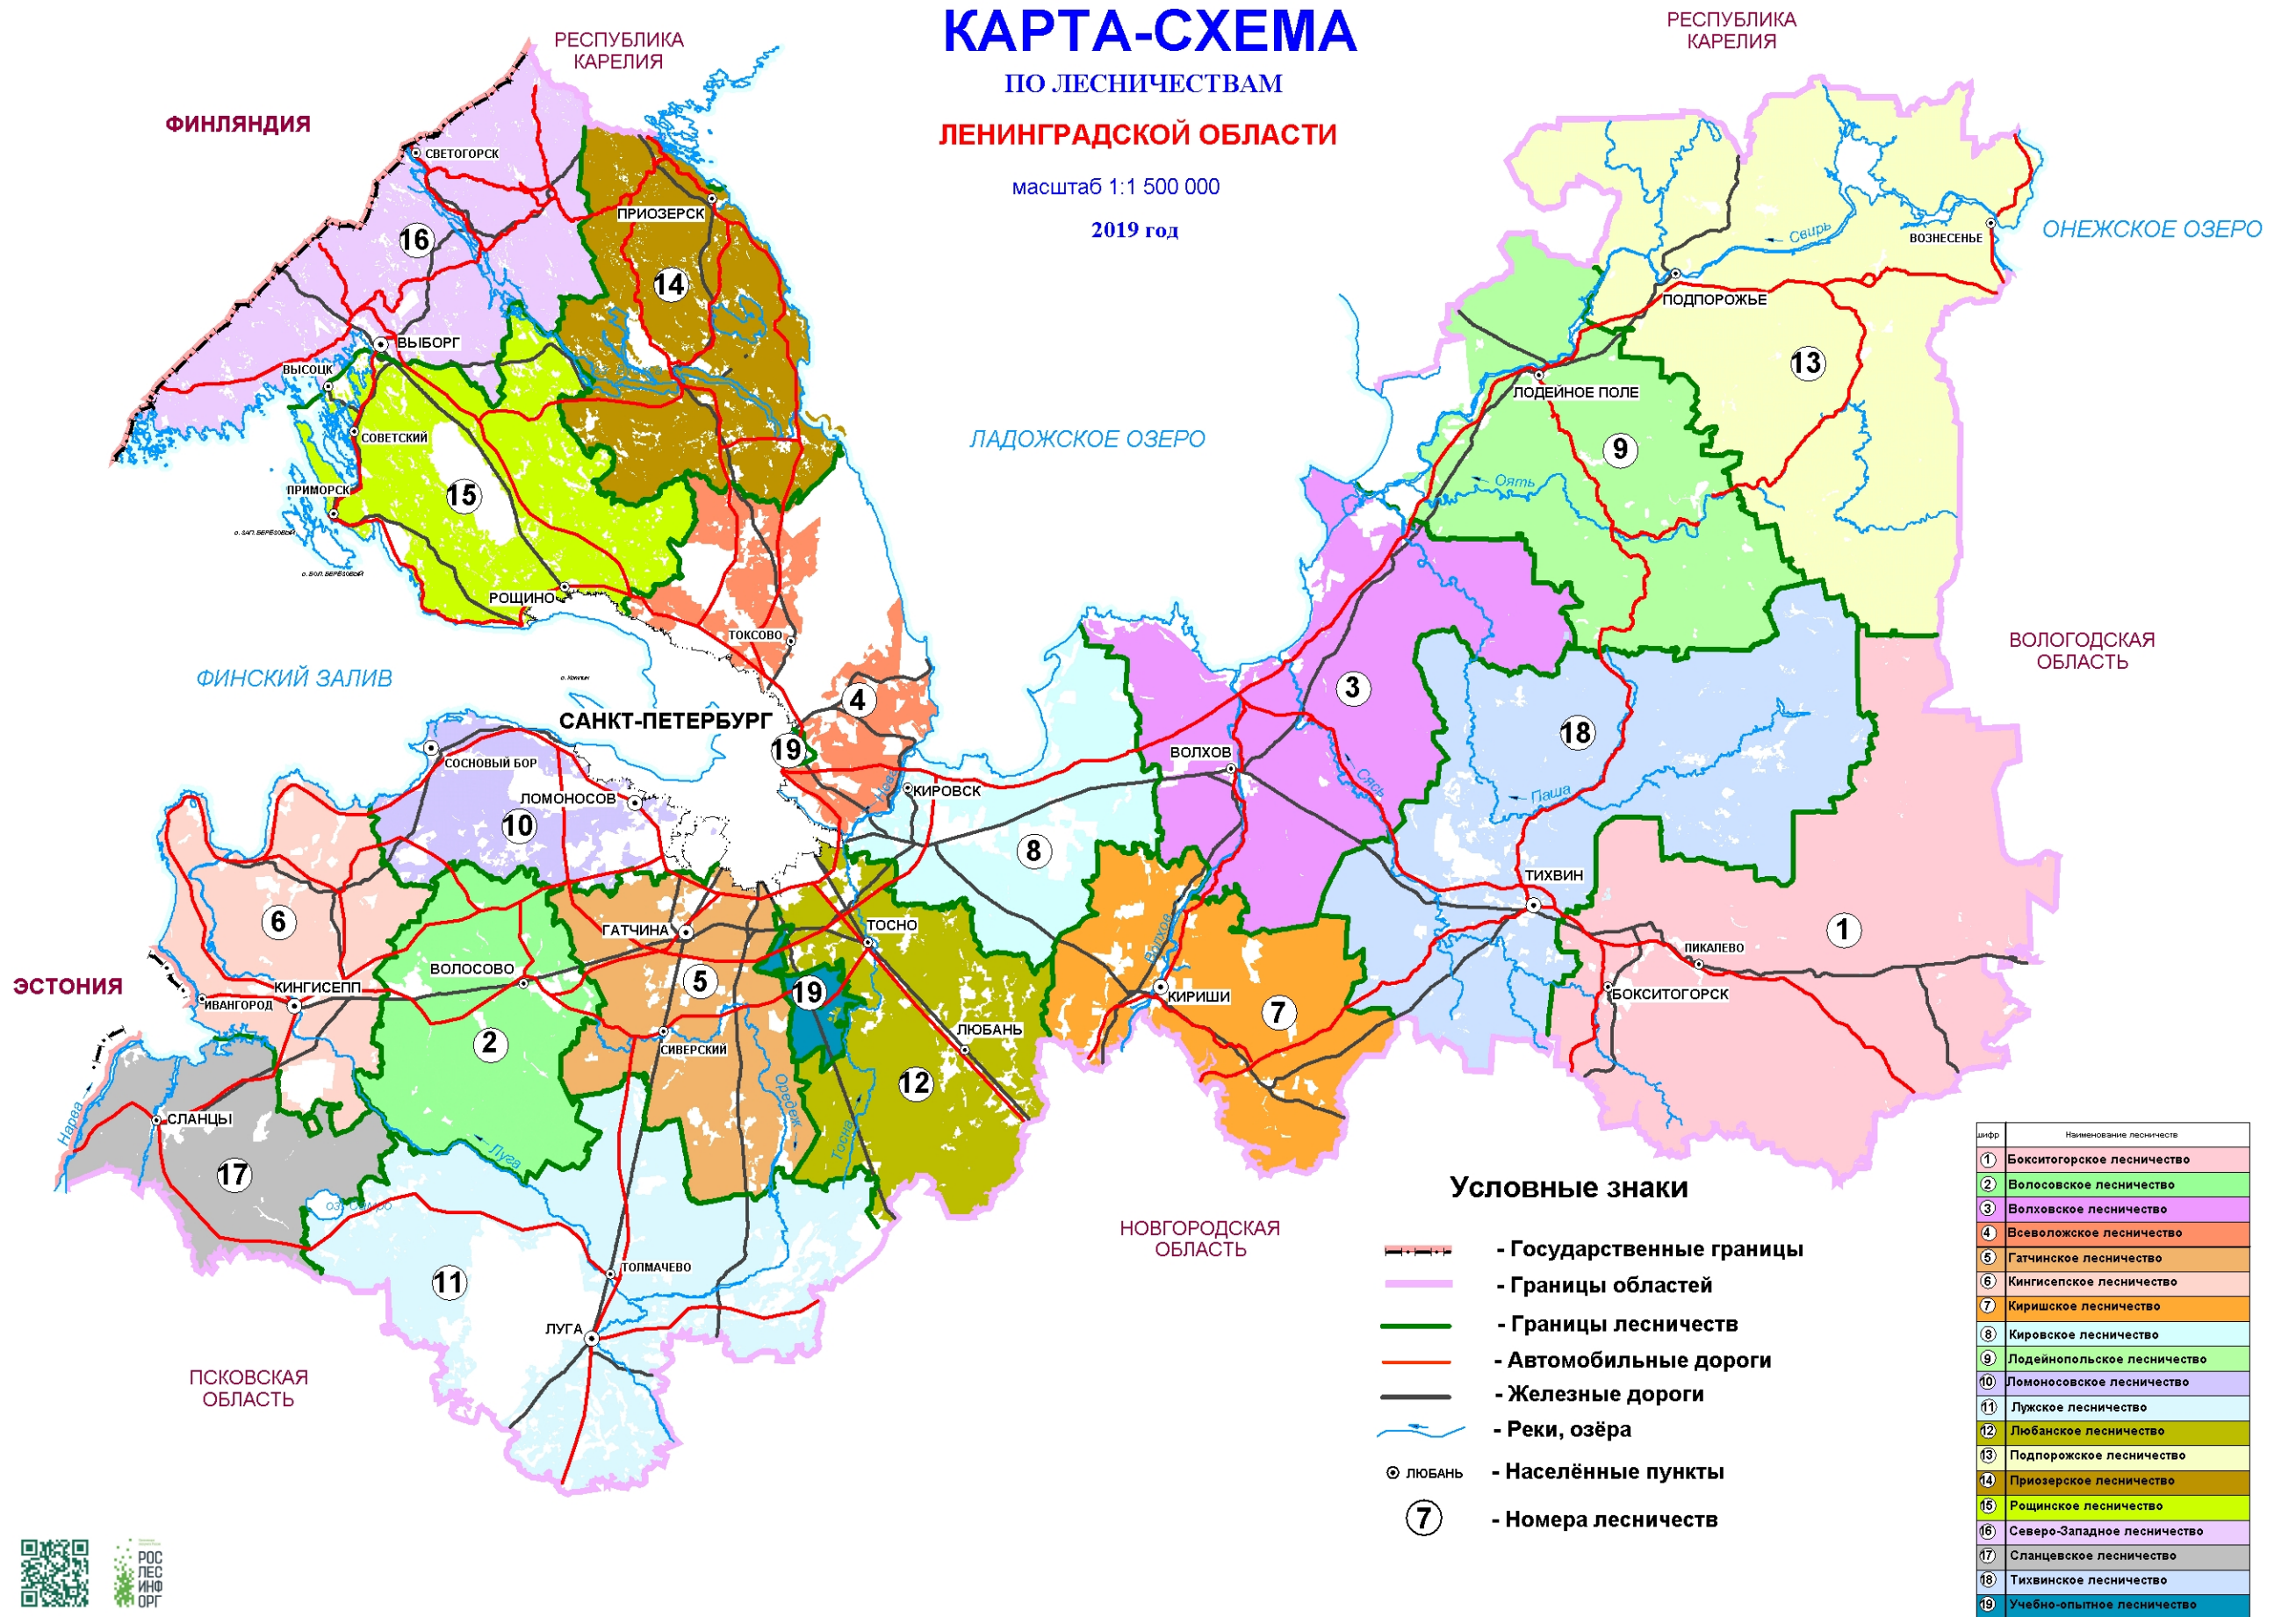

# КАРТА-СХЕМА

ПО ЛЕСНИЧЕСТВАМ

ЛЕНИНГРАДСКОЙ ОБЛАСТИ

масштаб 1:1 500 000

2019 год

## Условные знаки

-  - Государственные границы
-  - Границы областей
-  - Границы лесничеств
-  - Автомобильные дороги
-  - Железные дороги
-  - Реки, озёра
-  ЛЮБАНЬ - Населённые пункты
-  - Номера лесничеств

цифр	Наименование лесничества
1	Бокситогорское лесничество
2	Волосовское лесничество
3	Волховское лесничество
4	Всеголовское лесничество
5	Гатчинское лесничество
6	Кингисепское лесничество
7	Киришское лесничество
8	Кировское лесничество
9	Лодейнопольское лесничество
10	Ломоносовское лесничество
11	Лужское лесничество
12	Любанское лесничество
13	Подпорожское лесничество
14	Приозерское лесничество
15	Рощинское лесничество
16	Северо-Западное лесничество
17	Сланцевское лесничество
18	Тихвинское лесничество
19	Учебно-опытное лесничество