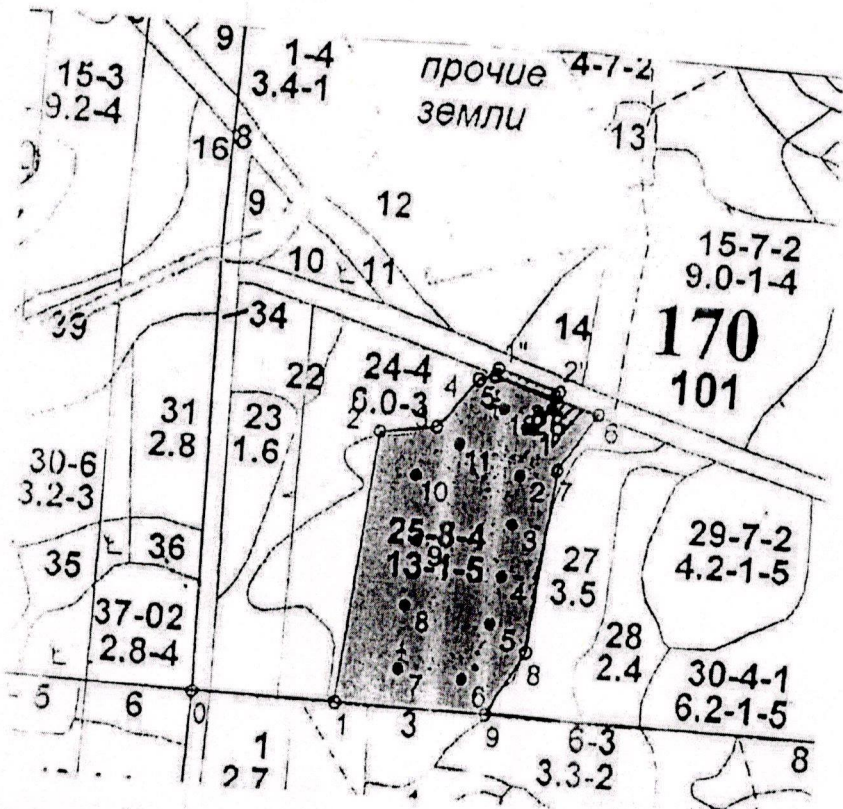

масштаб: 1:10000

эксплуатационная площадь: 10.3
Масштаб: 1:10000

Основной полигон

№№	Азимуты	Длина, м
0 - 1	77°	190
1 - 2	352°	364
2 - 3	68°	79
3 - 4	25°	84
4 - 5	60°	24
5 - 6	93°	151
6 - 7	198°	95
7 - 8	172°	252
8 - 9	197°	87
9 - 1	257°	215

№№	X	Y
0	395862.425	3228709.497
1	595904.143	3228895.356
2	396265.163	3228846.610
3	396294.363	3228920.210
4	396370.350	3228956.229
5	396382.242	3228977.133
6	396373.484	3229128.257
7	396283.230	3229098.320
8	396033.296	3229132.083
9	395950.177	3229106.115