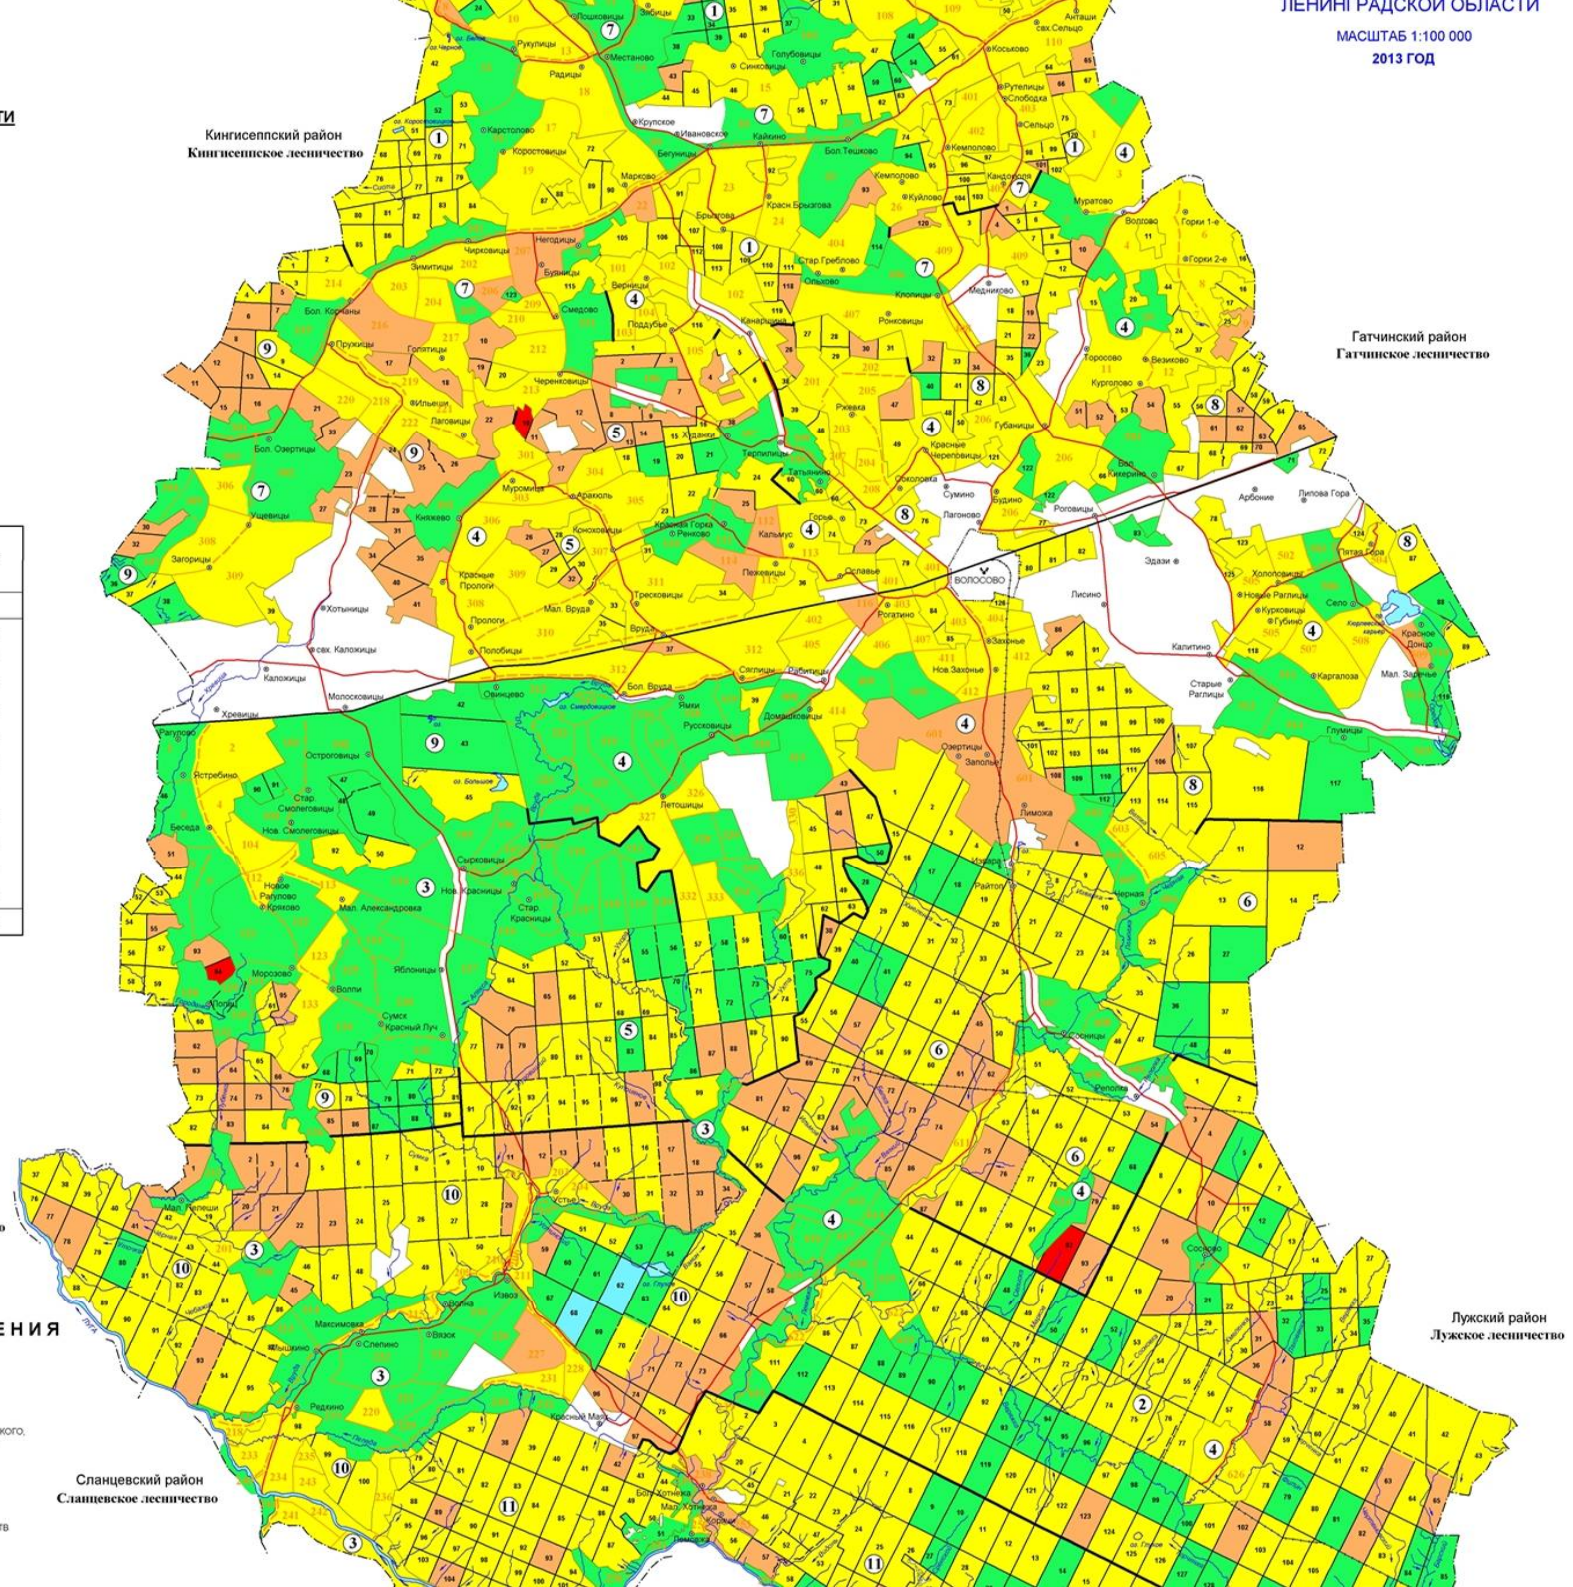

**КЛАССЫ ПОЖАРНОЙ ОПАСНОСТИ**

- 1 КЛАСС
- 2 КЛАСС
- 3 КЛАСС
- 4 КЛАСС
- 5 КЛАСС

**ЭКСПЛИКАЦИЯ**

Шифр	Наименование участков лесничества	Площадь, га
Волоповский район		
1	Бегуницкое	13 025
2	Верестское	28 693
3	Волновское	10 658
4	Волоповское	12 725
5	Врудское	14 983
6	Изварское	21 934
7	Каськовское	6 877
8	Клопицкое	15 476
9	Молосовицкое	13 119
10	Рединское	19 840
11	Хотнежское	18 149
<b>Всего:</b>		<b>175 479</b>

**УСЛОВНЫЕ ОБОЗНАЧЕНИЯ**

- ГРАНИЦЫ**
- РАЙОНОВ
  - УЧАСТКОВ ЛЕСНИЧЕСТВ
  - ПРОЧИХ ЗЕМЕЛЬ
  - КВАРТАЛЬНЫХ ПРОСЕК
  - КВАРТАЛЬНЫХ ПРОСЕК КАСЬКОВСКОГО, ВОЛНОВСКОГО И ВОЛОПОВСКОГО УЧ. ЛЕСНИЧЕСТВ
  - КВАРТАЛЬНЫХ ПРОСЕК ПО ЕСТЕСТВЕННЫМ РУБЕЖАМ
  - КВАРТАЛЬНЫХ ПРОСЕК ПО ЕСТЕСТВЕННЫМ РУБЕЖАМ КАСЬКОВСКОГО, ВОЛНОВСКОГО И ВОЛОПОВСКОГО УЧ. ЛЕСНИЧЕСТВ
- ЛЕСОХОЗЯЙСТВЕННЫЕ ОБЪЕКТЫ**
- ⊙ КОНТОРЫ ЛЕСНИЧЕСТВ
  - ⊙ НОМЕРА УЧАСТКОВ

Кингисеппский район  
Кингисеппское лесничество

Гатчинский район  
Гатчинское лесничество

Кингисеппский район  
Кингисеппское лесничество

Лужский район  
Лужское лесничество

Сланцевский район  
Сланцевское лесничество