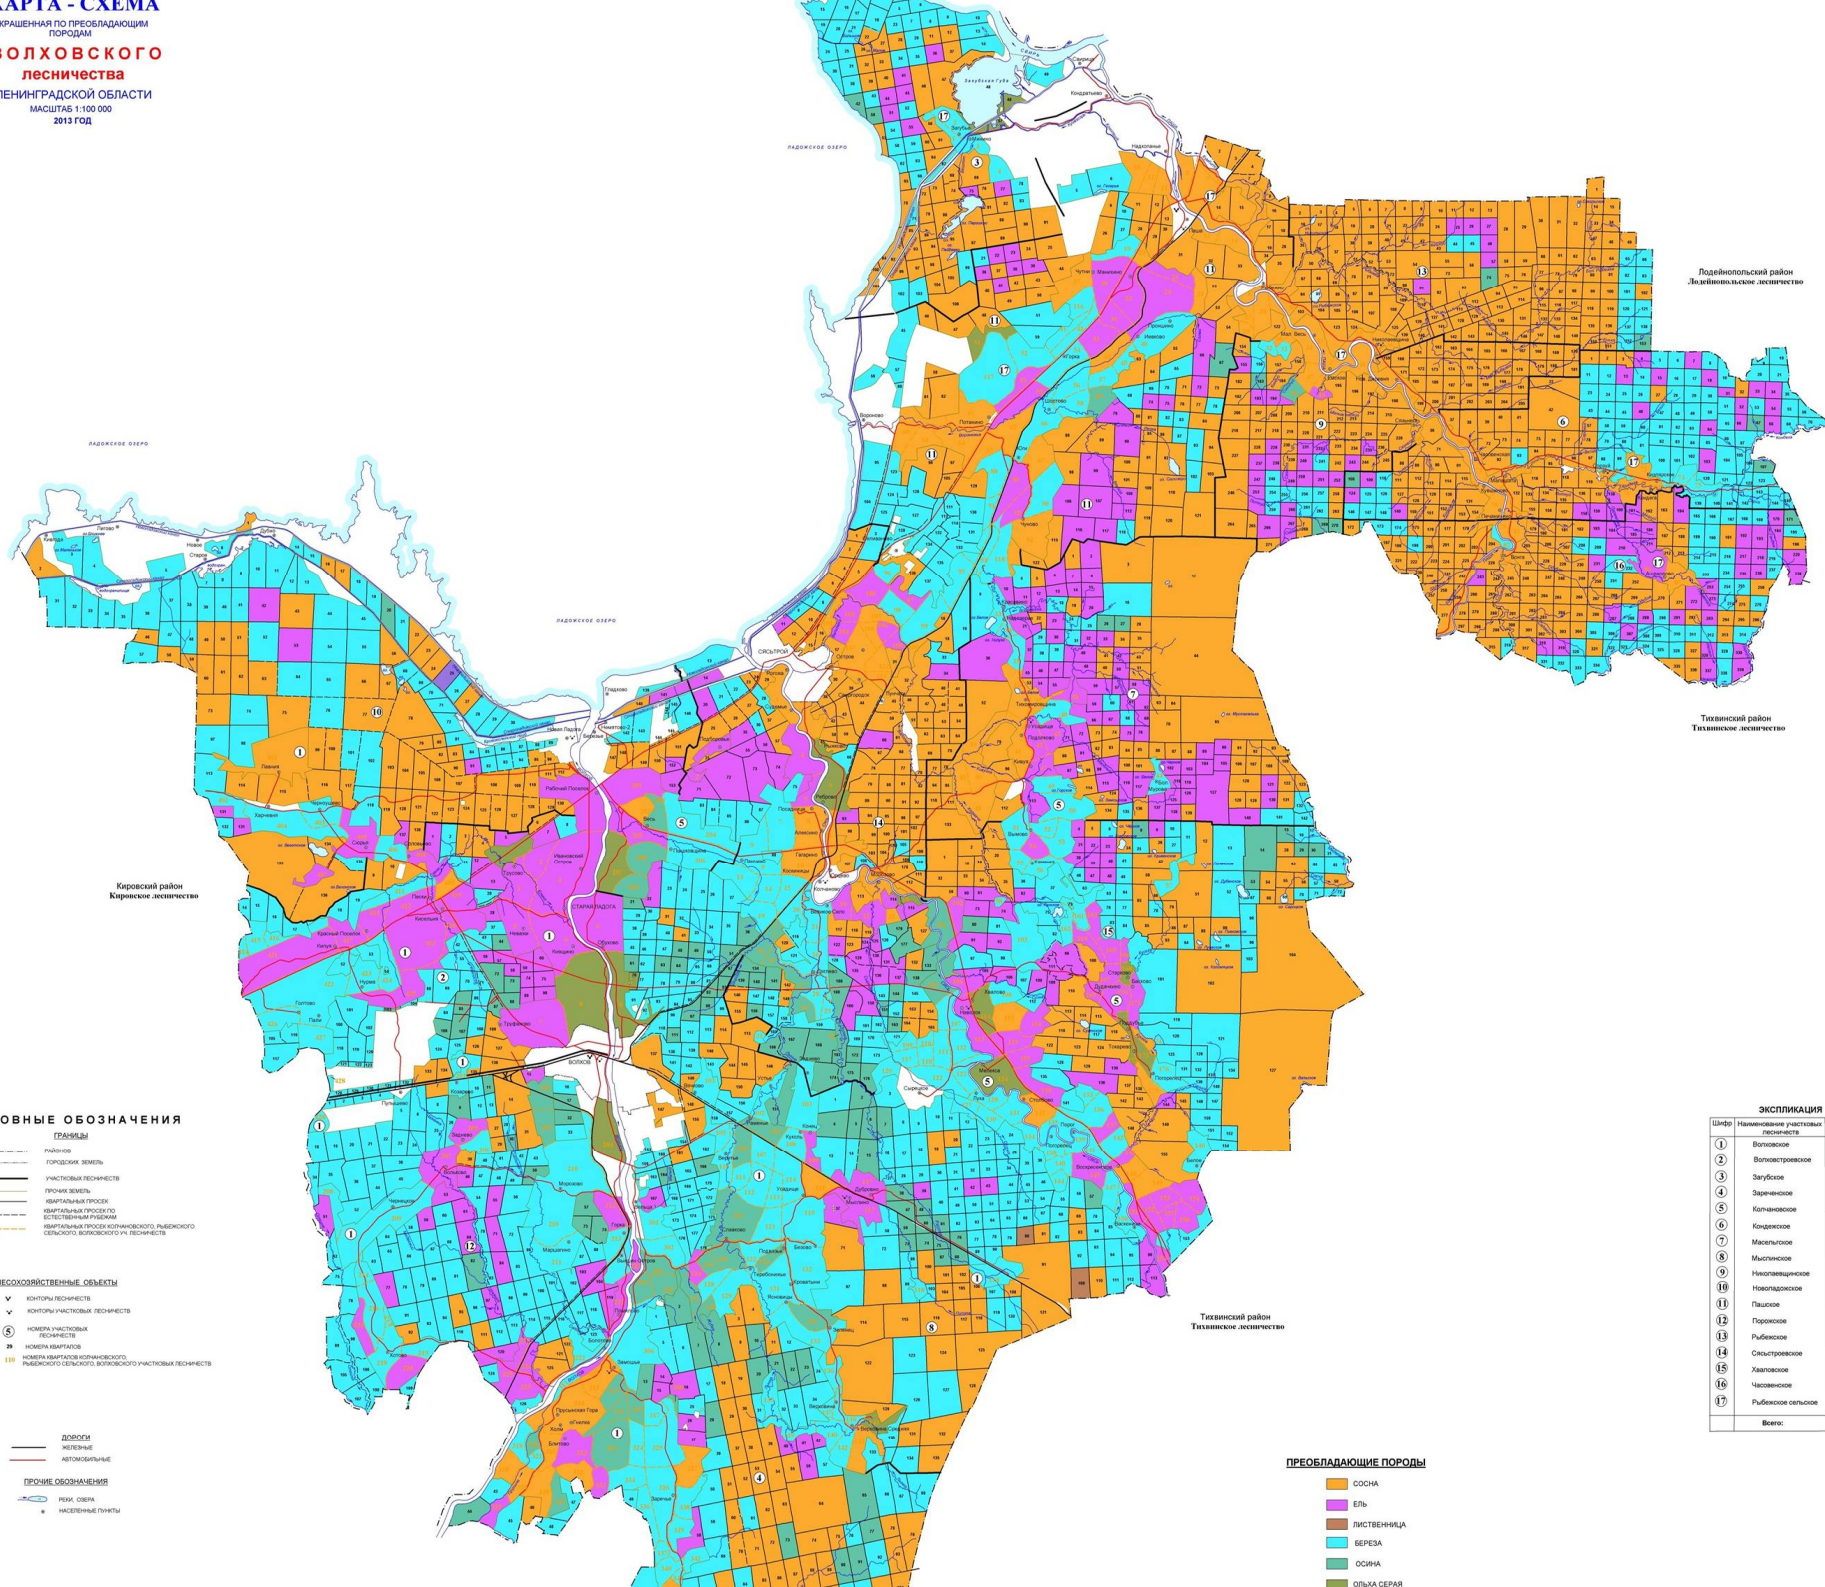

КАРТА - СХЕМА
 ОКРАШЕННАЯ ПО ПРЕОБЛАДАЮЩИМ
 ПОРОДАМ
ВОЛХОВСКОГО
лесничества
 ЛЕНИНГРАДСКОЙ ОБЛАСТИ
 МАСШТАБ 1:100 000
 2013 ГОД

УСЛОВНЫЕ ОБОЗНАЧЕНИЯ

- ГРАНИЦЫ**
- районная
 - городская земель
 - участковая лесничества
 - граница земель
 - квартальная граница
 - квартальная граница по естественным границам
 - квартальная граница по естественным границам
 - квартальная граница по естественным границам
- ЛЕСОХОЗЯЙСТВЕННЫЕ ОБЪЕКТЫ**
- ✓ контуры лесничества
 - ✓ контуры участков лесничества
 - ⑤ номера участковых лесничества
 - 28 номера кварталов
 - 128 номера кварталов Кировского, Рыбинского, сельского Волховского лесничеств
- ДРУГИЕ ОБОЗНАЧЕНИЯ**
- дороги
 - железные
 - автомобильные
 - реки, озера
 - населенные пункты

ПРЕОБЛАДАЮЩИЕ ПОРОДЫ

- ОСИНА
- ЕЛЬ
- ЛИСТВЕННИЦА
- БЕРЕЗА
- ОСИНА
- ОПЬКА СЕРАЯ

ЭКСПЛИКАЦИЯ

Шифр	Наименование участков лесничества	Площадь, га
1	Волховское	23 203
2	Воложское	25 530
3	Загубское	16 802
4	Заречное	24 750
5	Колчанское	20 864
6	Кондское	19 352
7	Масельское	27 747
8	Мисловское	29 060
9	Николаевское	14 427
10	Новоладское	37 580
11	Пашское	28 316
12	Порожское	23 210
13	Рыбское	19 715
14	Спасское	26 066
15	Хваловское	35 206
16	Часовское	20 471
17	Рыбское сельское	17 693
Всего:		416 642