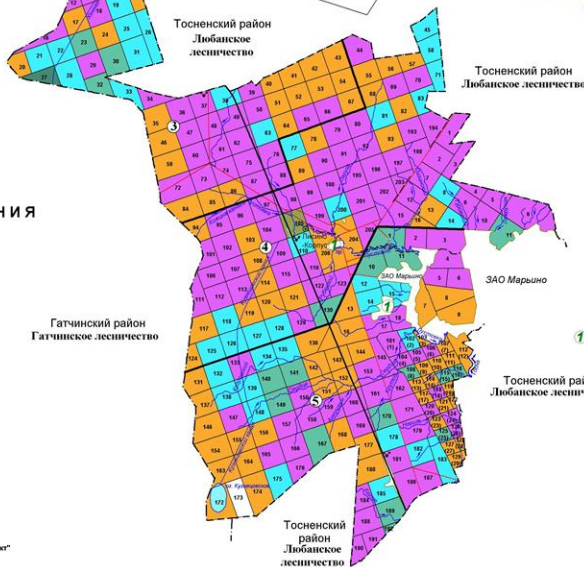

УЧЕБНО-ОПЫТНОГО ЛЕСНИЧЕСТВА

ЛЕНИНГРАДСКОЙ ОБЛАСТИ

МАСШТАБ 1:100 000

2013 ГОД

1 - Любанского лесничества

Тосненский район
Любанское лесничество

ПРЕОБЛАДАЮЩИЕ ПОРОДЫ

- СОСНА
- ЕЛЬ
- БЕРЕЗА
- ОСИНА
- ПРОЧИЕ НЕЛЕСНЫЕ