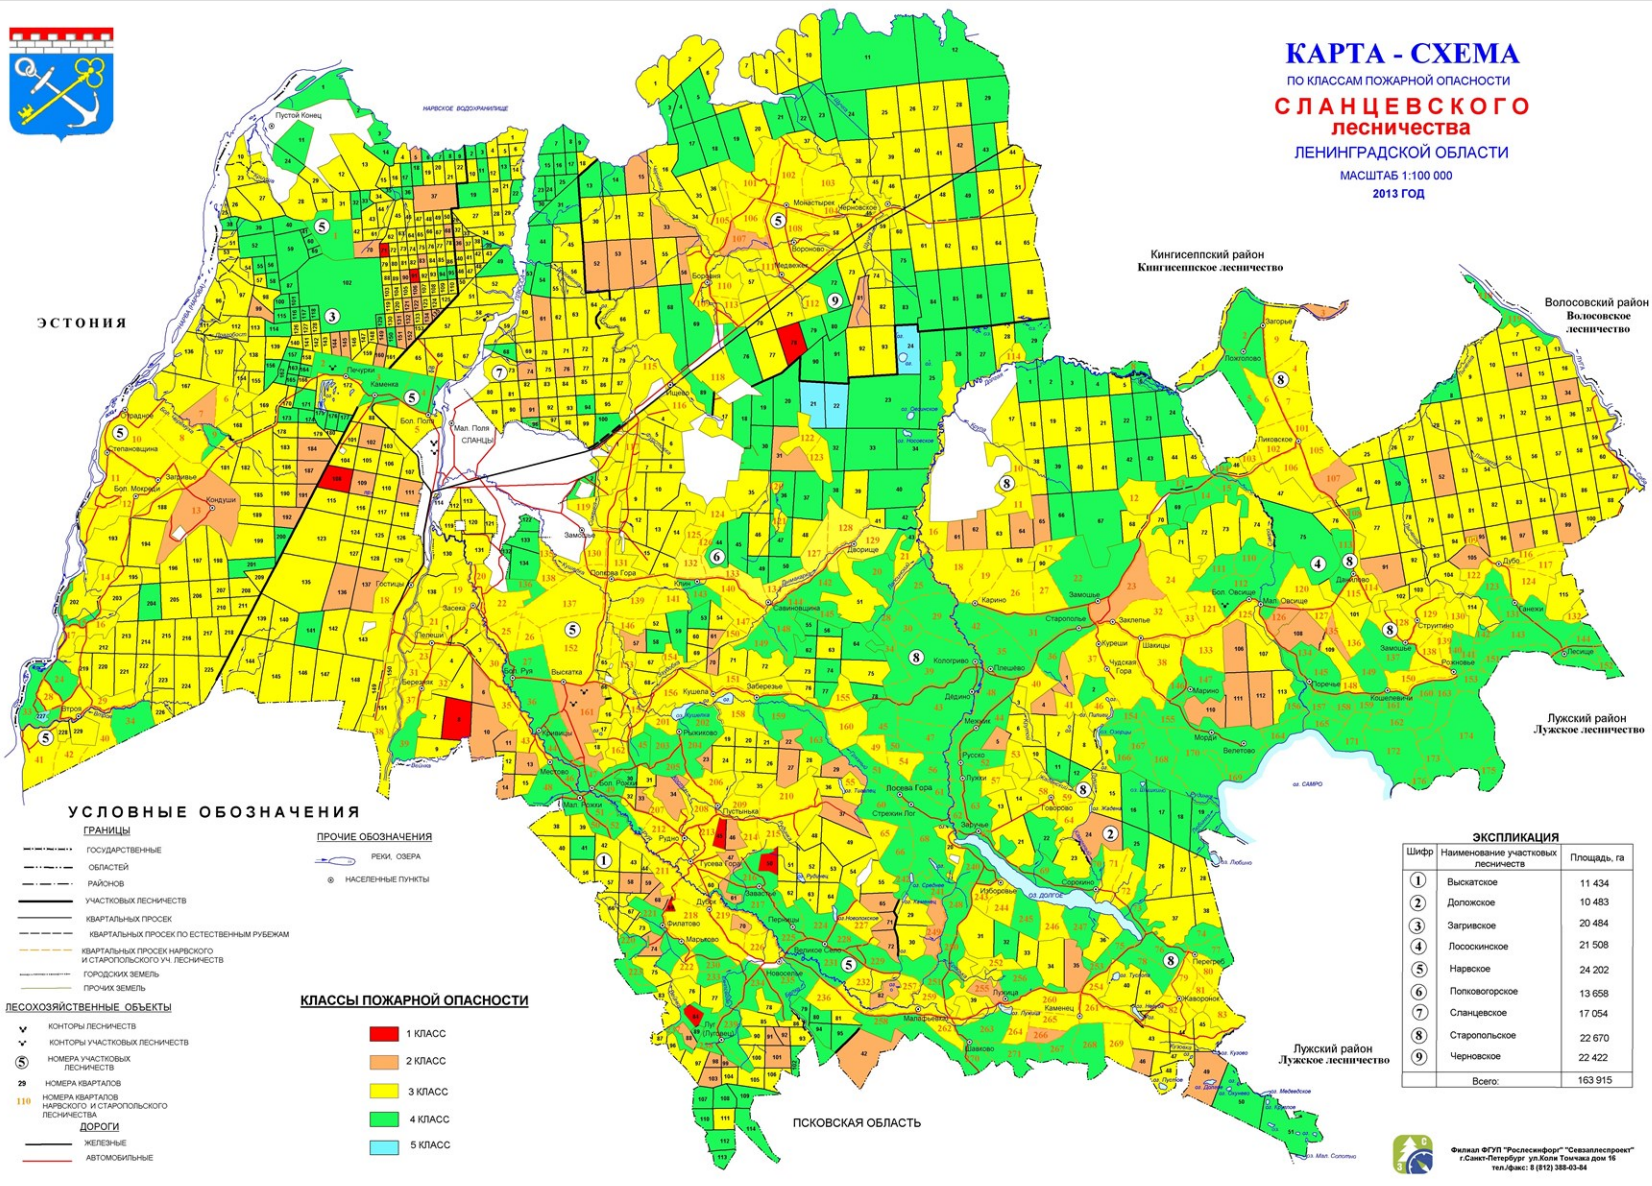

КАРТА - СХЕМА ПО КЛАССАМ ПОЖАРНОЙ ОПАСНОСТИ СЛАНЦЕВЬЕВОГО ЛЕСНИЧЕСТВА

ЛЕНИНГРАДСКОЙ ОБЛАСТИ

МАСШТАБ 1:100 000
2013 ГОД

ЭСТОНИЯ

Лужский район
Лужское лесничество

ПСКОВСКАЯ ОБЛАСТЬ

Лужский район
Лужское лесничество

УСЛОВНЫЕ ОБОЗНАЧЕНИЯ

1. **ГРАНИЦЫ**
2. Государственные
   - Областей
   - Районов
   - Участковых лесничеств
   - Квартальных просеков
   - Квартальных просеков по естественным рубежам
   - Квартальных просеков Нарвского и Старопольского уч. лесничеств
   - Торсовской земли
   - Прочих земель
3. **ПРОЧИЕ ОБОЗНАЧЕНИЯ**
4. Рек, озера
   - Населенные пункты
5. **ЛЕСОХОЗЯЙСТВЕННЫЕ ОБЪЕКТЫ**
6. Конторы лесничеств
   - Конторы участковых лесничеств
   - Номера участковых лесничеств
   - Номера кварталов
   - Номера кварталов Нарвского и Старопольского лесничества
   - Дороги
     - Железные
     - Автомобильные
7. **КЛАССЫ ПОЖАРНОЙ ОПАСНОСТИ**
8. 1 класс (красный)
   - 2 класс (оранжевый)
   - 3 класс (желтый)
   - 4 класс (зеленый)
   - 5 класс (голубой)

ЭКСПЛИКАЦИЯ		
Шифр	Наименование участков лесничеств	Площадь, га
1	Высокотское	11 434
2	Доложское	10 483
3	Загряжское	20 484
4	Лососинское	21 508
5	Нарвское	24 202
6	Полковгородское	13 668
7	Сланцевское	17 054
8	Старопольское	22 670
9	Черновское	22 422
Всего:		163 915