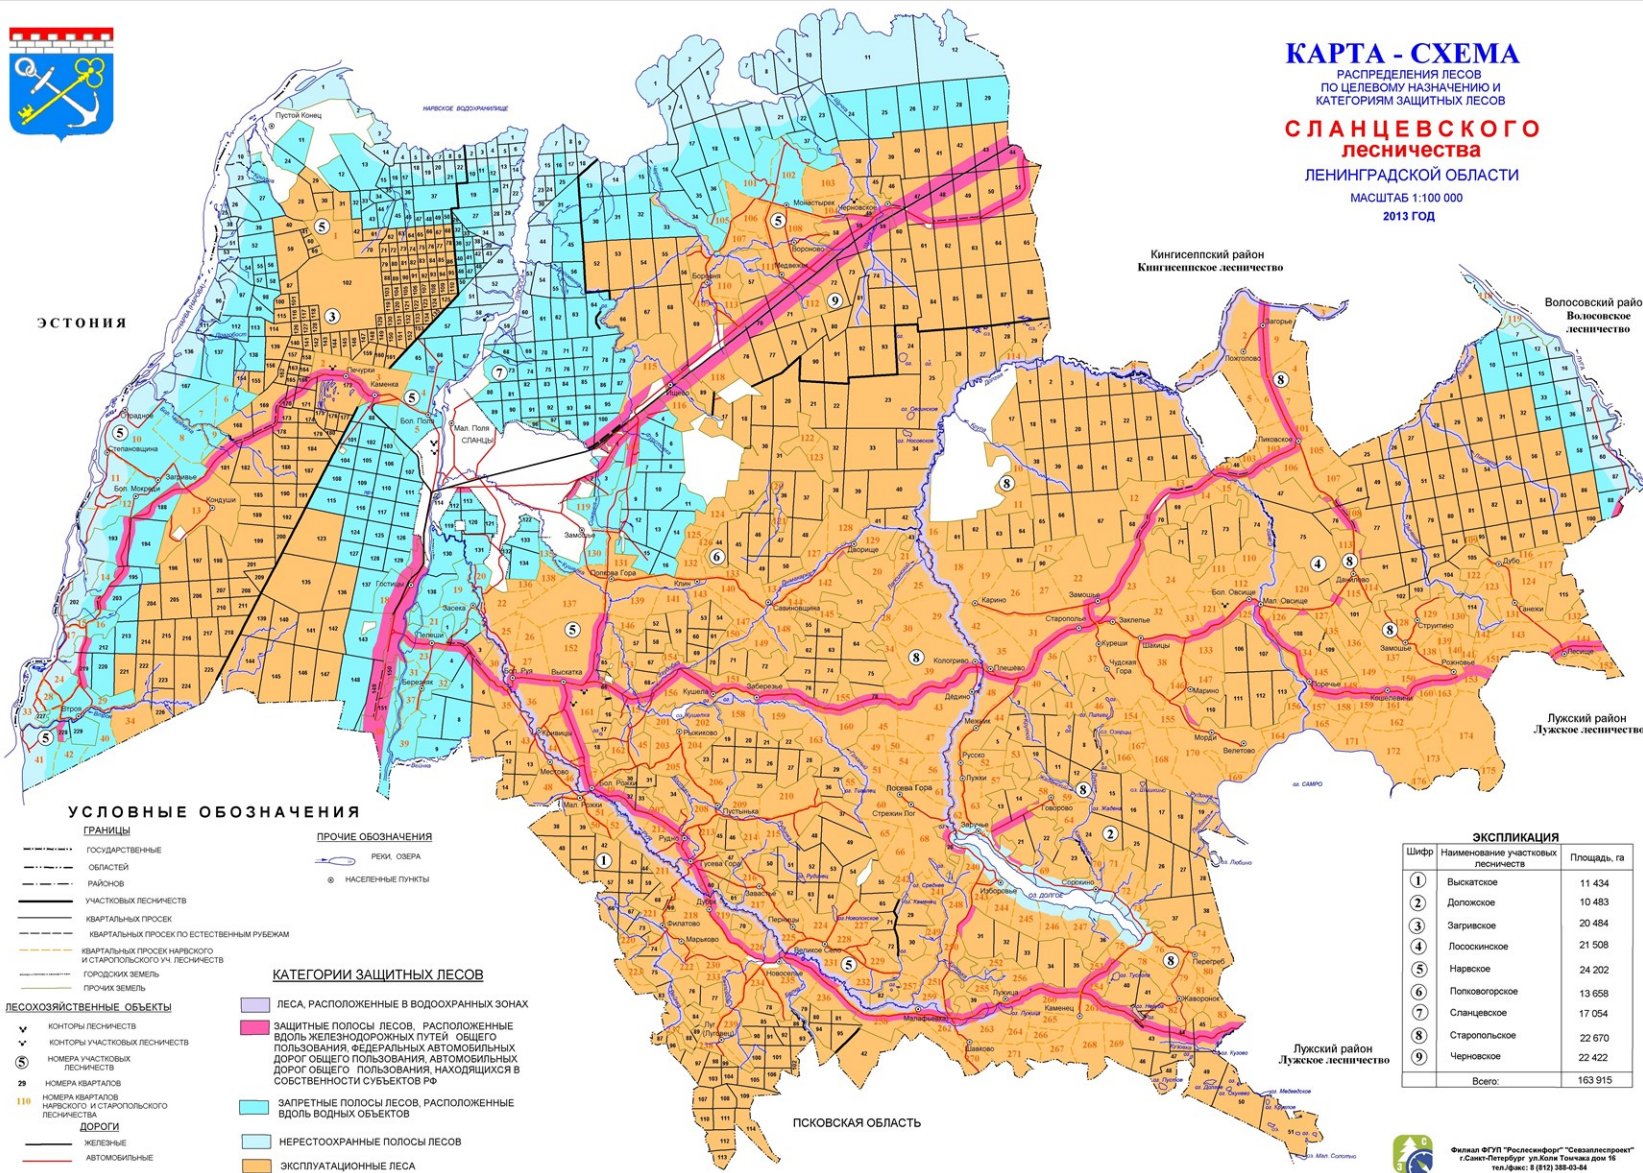

КАРТА - СХЕМА

СЛАНЦЕВСКОГО ЛЕСНИЦЕСТВА

ЛЕНИНГРАДСКОЙ ОБЛАСТИ

МАСШТАБ 1:100 000

2013 год

ЭСТОНИЯ

Вологовский район
Вологовское лесничество

Лужский район
Лужское лесничество

ПСКОВСКАЯ ОБЛАСТЬ

Лужский район
Лужское лесничество

УСЛОВНЫЕ ОБОЗНАЧЕНИЯ

1. **ГРАНИЦЫ**
2. Государственные
   - Областей
   - Районов
   - Участковых лесничеств
   - Квартальных просек
   - Квартальных просек по естественным рубежам
   - Квартальных просек Нарвского и Старопольского уч. лесничеств
   - Торфяная земля
   - Прочая земля
3. **ПРОЧИЕ ОБОЗНАЧЕНИЯ**
4. Рек и озера
   - Населенные пункты
5. **КАТЕГОРИИ ЗАЩИТНЫХ ЛЕСОВ**
6. Леса, расположенные в водоохранных зонах
   - Защитные полосы лесов, расположенные вдоль железнодорожных путей общего пользования, федеральных автомобильных дорог общего пользования, автомобильных дорог общего пользования, находящихся в собственности субъектов РФ
   - Запретные полосы лесов, расположенные вдоль водных объектов
   - Нерестощающие полосы лесов
   - Эксплуатационные леса
7. **ЛЕСОХОЗЯЙСТВЕННЫЕ ОБЪЕКТЫ**
8. Конторы лесничеств
   - Конторы участковых лесничеств
   - Номера участковых лесничеств
   - Номера кварталов
   - Номера кварталов Нарвского и Старопольского лесничества
9. **ДОРОГИ**
10. Железные
    - Автомобильные

ЭКСПЛИКАЦИЯ		
Шифр	Наименование участковых лесничеств	Площадь, га
1	Высатское	11 434
2	Доложское	10 483
3	Загряжское	20 484
4	Лососинское	21 508
5	Нарвское	24 202
6	Полковоторское	13 668
7	Сланцевское	17 054
8	Старопольское	22 670
9	Черновское	22 422
Всего:		163 915