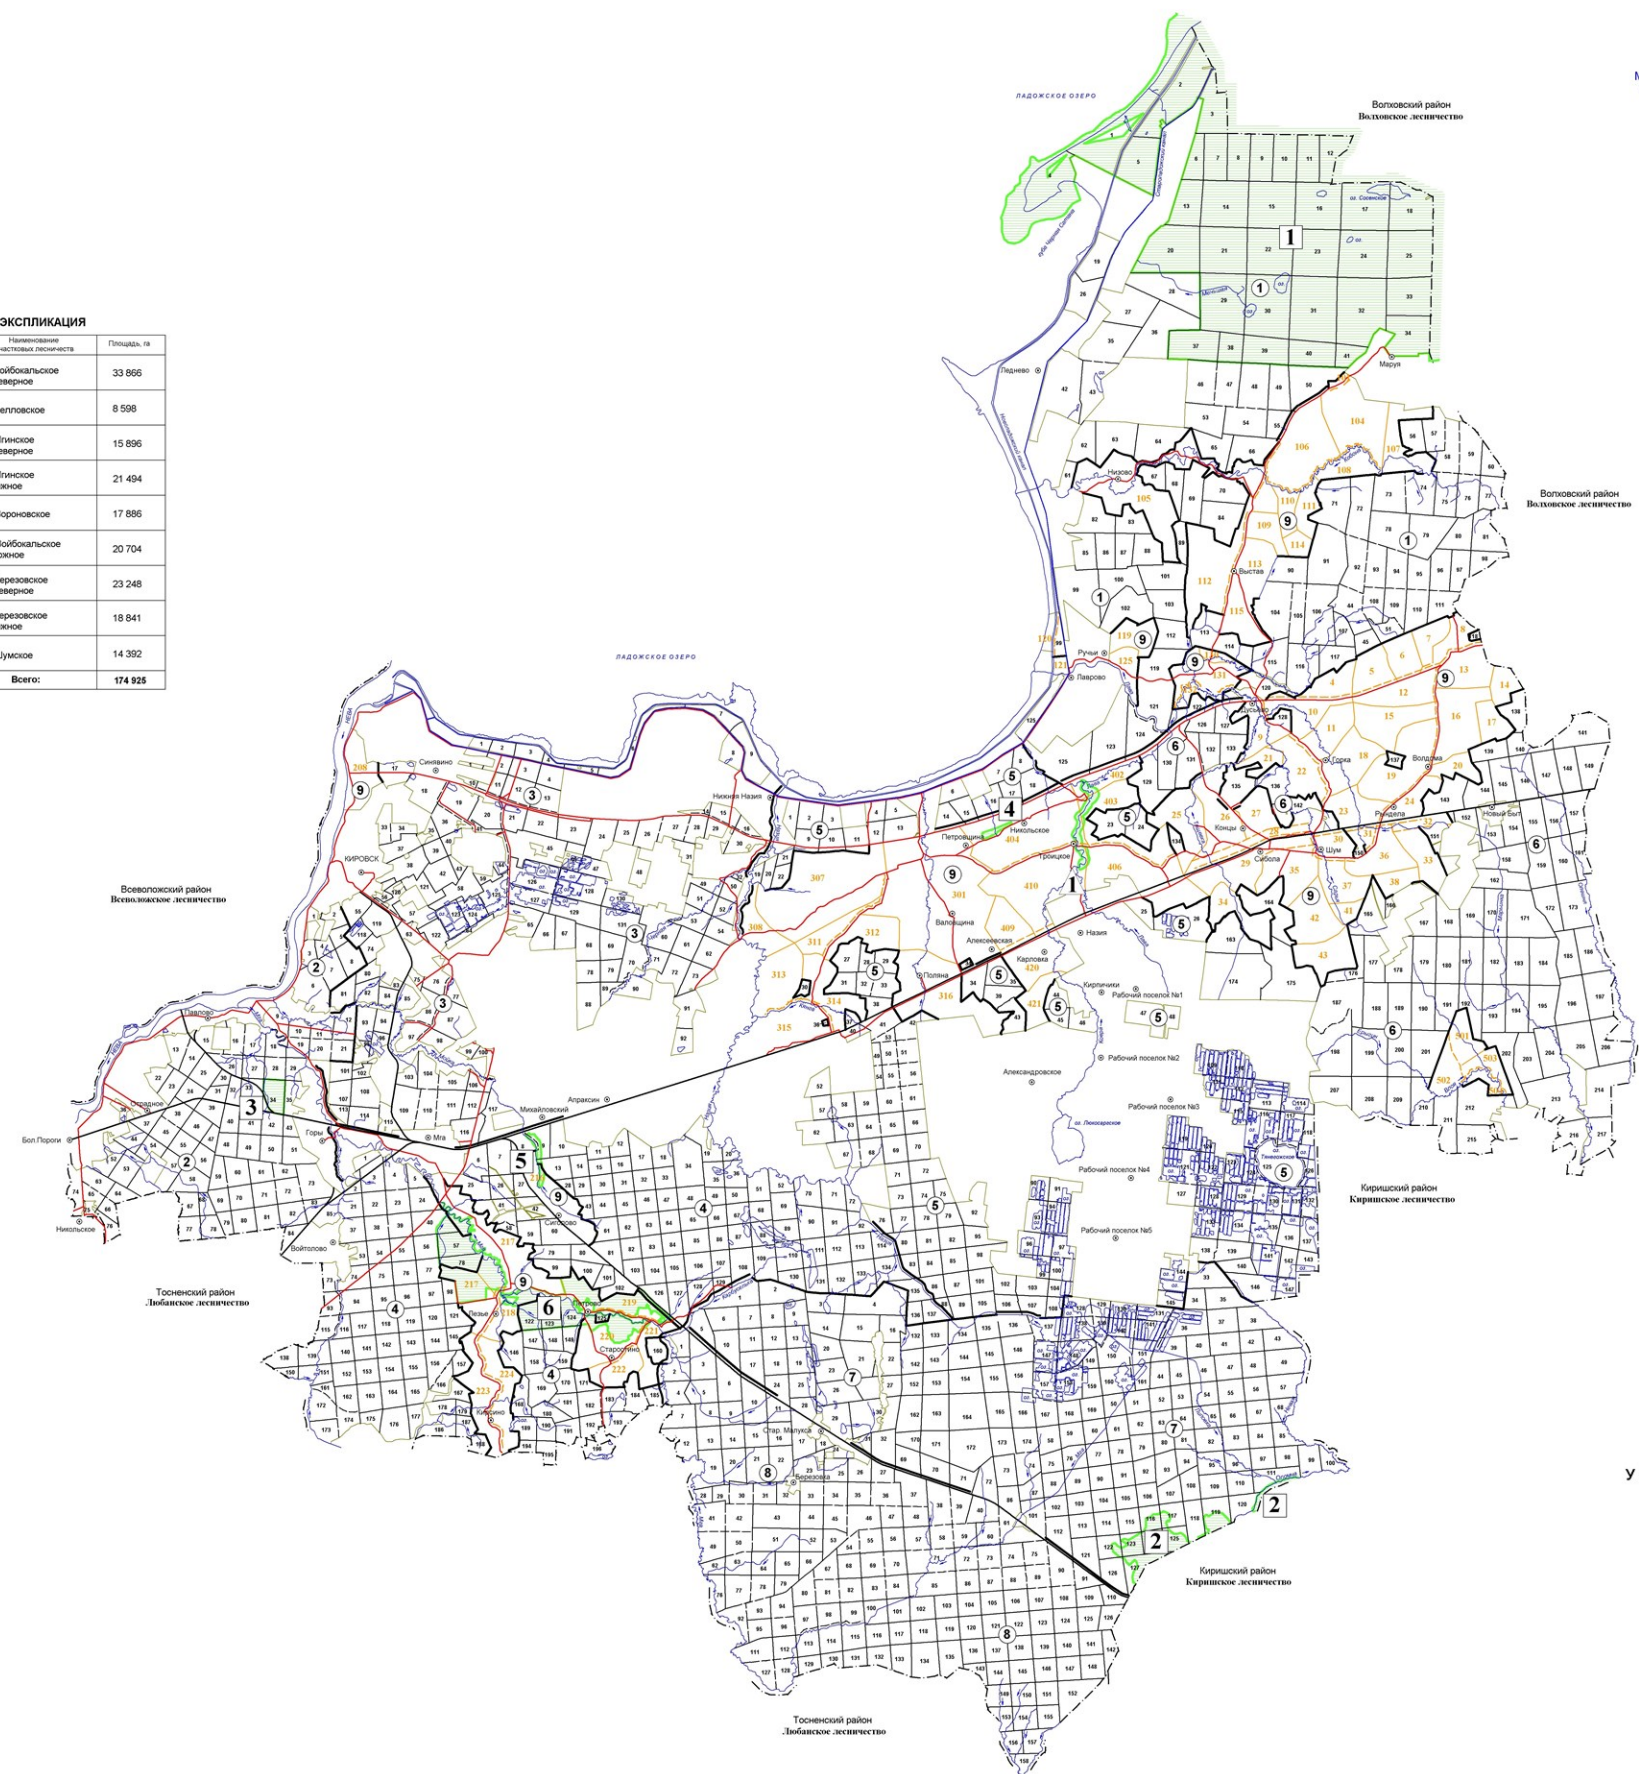

КАРТА - СХЕМА
МЕСТОПОЛОЖЕНИЯ ОСОБО ОХРАНЯЕМЫХ
ПРИРОДНЫХ ТЕРРИТОРИЙ И ОБЪЕКТОВ
КИРОВСКОГО
ЛЕСНИЧЕСТВА
ЛЕНИНГРАДСКОЙ ОБЛАСТИ
 МАСШТАБ 1:100 000
 2012 ГОД

ЭКСПЛИКАЦИЯ

Шифр	Наименование участка лесничества	Площадь, га
1	Войбоксальское северное	33 666
2	Пелловское	8 598
3	Мгинское северное	15 896
4	Мгинское южное	21 494
5	Воронское	17 886
6	Войбоксальское южное	20 704
7	Березовское северное	23 248
8	Березовское южное	18 841
9	Шумское	14 392
Всего:		174 925

СУЩЕСТВУЮЩИЕ ОСОБО ОХРАНЯЕМЫЕ ПРИРОДНЫЕ ТЕРРИТОРИИ

- РЕГИОНАЛЬНОГО ЗНАЧЕНИЯ**
- 1 Памятник природы "Каньон реки Лава"
- ПЛАНИРУЕМЫЕ ОСОБО ОХРАНЯЕМЫЕ ПРИРОДНЫЕ ТЕРРИТОРИИ**
- РЕГИОНАЛЬНОГО ЗНАЧЕНИЯ**
- 1 Государственный природный заказник "Южное Приладожье"
 - 2 Государственный природный заказник "Соколий мох"
 - 3 Памятник природы "Верховья Гискунова ручья"
 - 4 Памятник природы "Петровицкая лиственничная роща"
 - 5 Памятник природы "Правобережье реки Мойка"
 - 6 Памятник природы "Среднее течение реки Мга"

УСЛОВНЫЕ ОБОЗНАЧЕНИЯ

- ГРАНИЦЫ**
- РАЙОНОВ
 - ЛЕСНИЧЕСТВ
 - УЧАСТКОВ ЛЕСНИЧЕСТВ
 - ПРОЧИХ ЗЕМЕЛЬ
 - КВАРТАЛЬНЫХ ПРОСЕК
 - КВАРТАЛЬНЫХ ПРОСЕК ШУМСКОГО УЧАСТКОВОГО ЛЕСНИЧЕСТВА
 - КВАРТАЛЬНЫХ ПРОСЕК ПО ЕСТЕСТВЕННЫМ РУБЕЖАМ
 - КВАРТАЛЬНЫХ ПРОСЕК ПО ЕСТЕСТВЕННЫМ РУБЕЖАМ ШУМСКОГО УЧАСТКОВОГО ЛЕСНИЧЕСТВА
- ЛЕСОХОЗЯЙСТВЕННЫЕ ОБЪЕКТЫ**
- 5 НОМЕРА УЧАСТКОВ ЛЕСНИЧЕСТВ
 - 26 НОМЕРА КВАРТАЛОВ
 - 26 НОМЕРА КВАРТАЛОВ ШУМСКОГО УЧАСТКОВОГО ЛЕСНИЧЕСТВА
- ДОРОГИ**
- ЖЕЛЕЗНЫЕ
 - АВТОМОБИЛЬНЫЕ
- ПРОЧИЕ ОБОЗНАЧЕНИЯ**
- РЕКИ, ОЗЕРА
 - НАСЕЛЕННЫЕ ПУНКТЫ