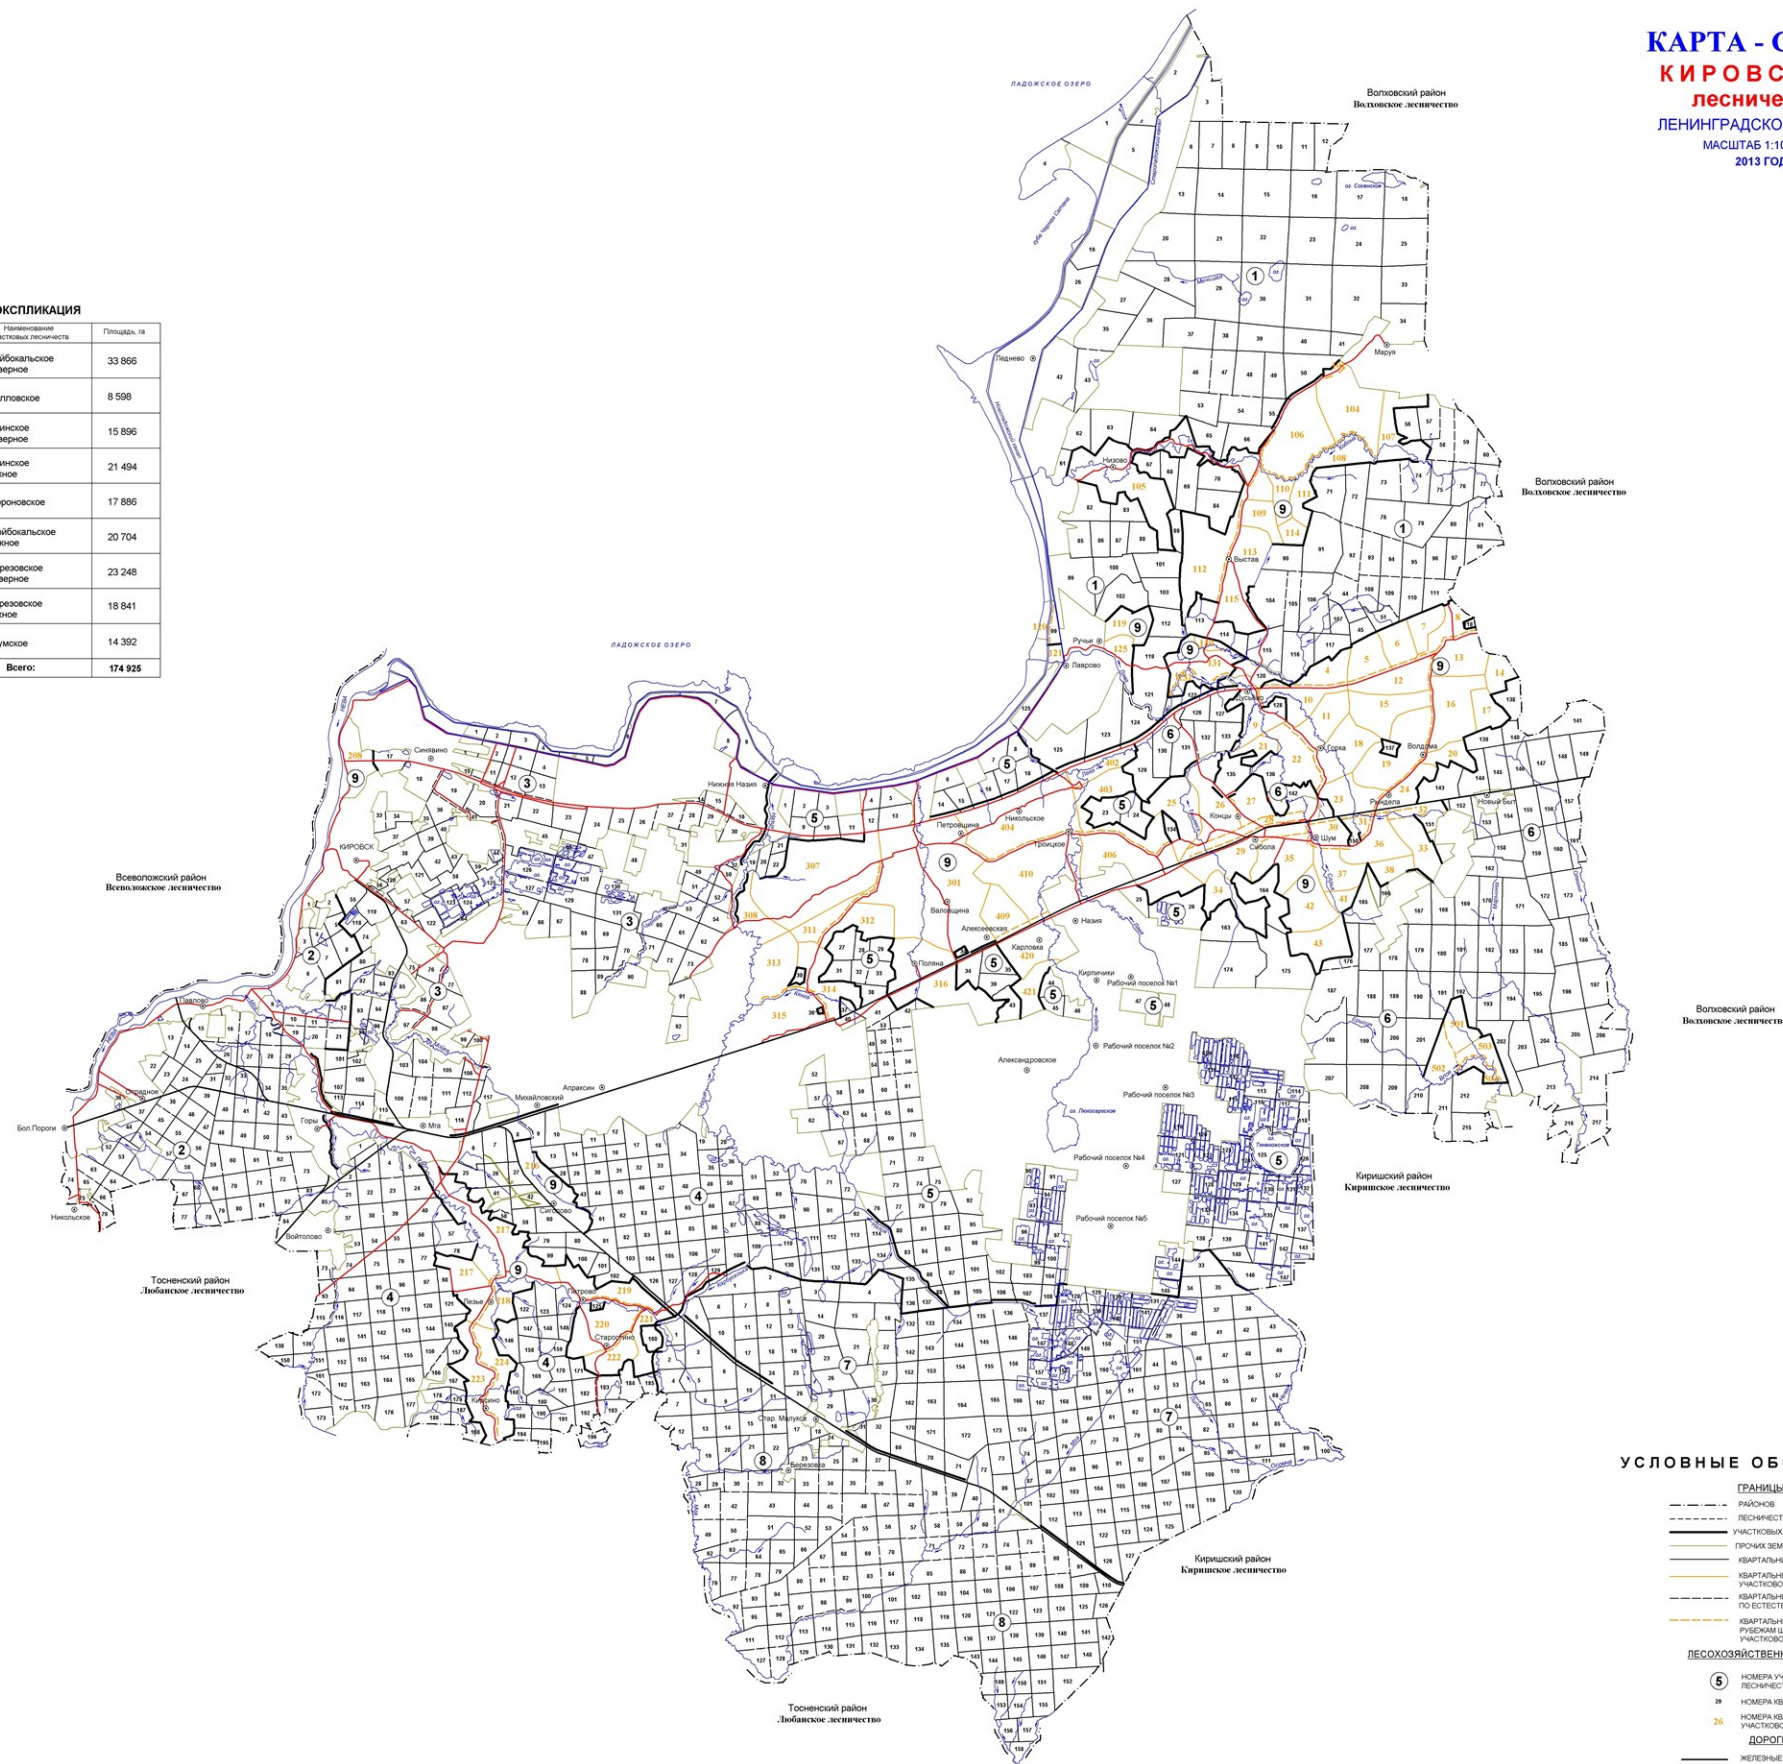

**КАРТА - СХЕМА  
КИРОВСКОГО  
ЛЕСНИЧЕСТВА  
ЛЕНИНГРАДСКОЙ ОБЛАСТИ**  
МАСШТАБ 1:100 000  
2013 ГОД

**ЭКСПЛИКАЦИЯ**

Шифр	Наименование участка лесничества	Площадь, га
1	Войбоксальское северное	33 666
2	Пелловское	8 598
3	Мгинское северное	15 896
4	Мгинское южное	21 494
5	Воронское	17 886
6	Войбоксальское южное	20 704
7	Березовское северное	23 248
8	Березовское южное	18 841
9	Шумское	14 392
<b>Всего:</b>		<b>174 925</b>

**УСЛОВНЫЕ ОБОЗНАЧЕНИЯ**

- ГРАНИЦЫ**
- РАЙОНОВ
  - ЛЕСНИЧЕСТВ
  - УЧАСТКОВ ЛЕСНИЧЕСТВ
  - ПРОЧИХ ЗЕМЕЛЬ
  - КВАРТАЛЬНЫХ ПРОСЕК
  - КВАРТАЛЬНЫХ ПРОСЕК ШУМСКОГО УЧАСТКОВОГО ЛЕСНИЧЕСТВА
  - КВАРТАЛЬНЫХ ПРОСЕК ПО ЕСТЕСТВЕННЫМ РУБЕЖАМ
  - КВАРТАЛЬНЫХ ПРОСЕК ПО ЕСТЕСТВЕННЫМ РУБЕЖАМ ШУМСКОГО УЧАСТКОВОГО ЛЕСНИЧЕСТВА
- ЛЕСОХОЗЯЙСТВЕННЫЕ ОБЪЕКТЫ**
- 5 НОМЕРА УЧАСТКОВ ЛЕСНИЧЕСТВ
  - 29 НОМЕРА КВАРТАЛОВ
  - 26 НОМЕРА КВАРТАЛОВ ШУМСКОГО УЧАСТКОВОГО ЛЕСНИЧЕСТВА
- ДОРОГИ**
- ЖЕЛЕЗНЫЕ
  - АВТОМОБИЛЬНЫЕ
- ПРОЧИЕ ОБОЗНАЧЕНИЯ**
- РЕКИ, ОЗЕРА
  - НАСЕЛЕННЫЕ ПУНКТЫ