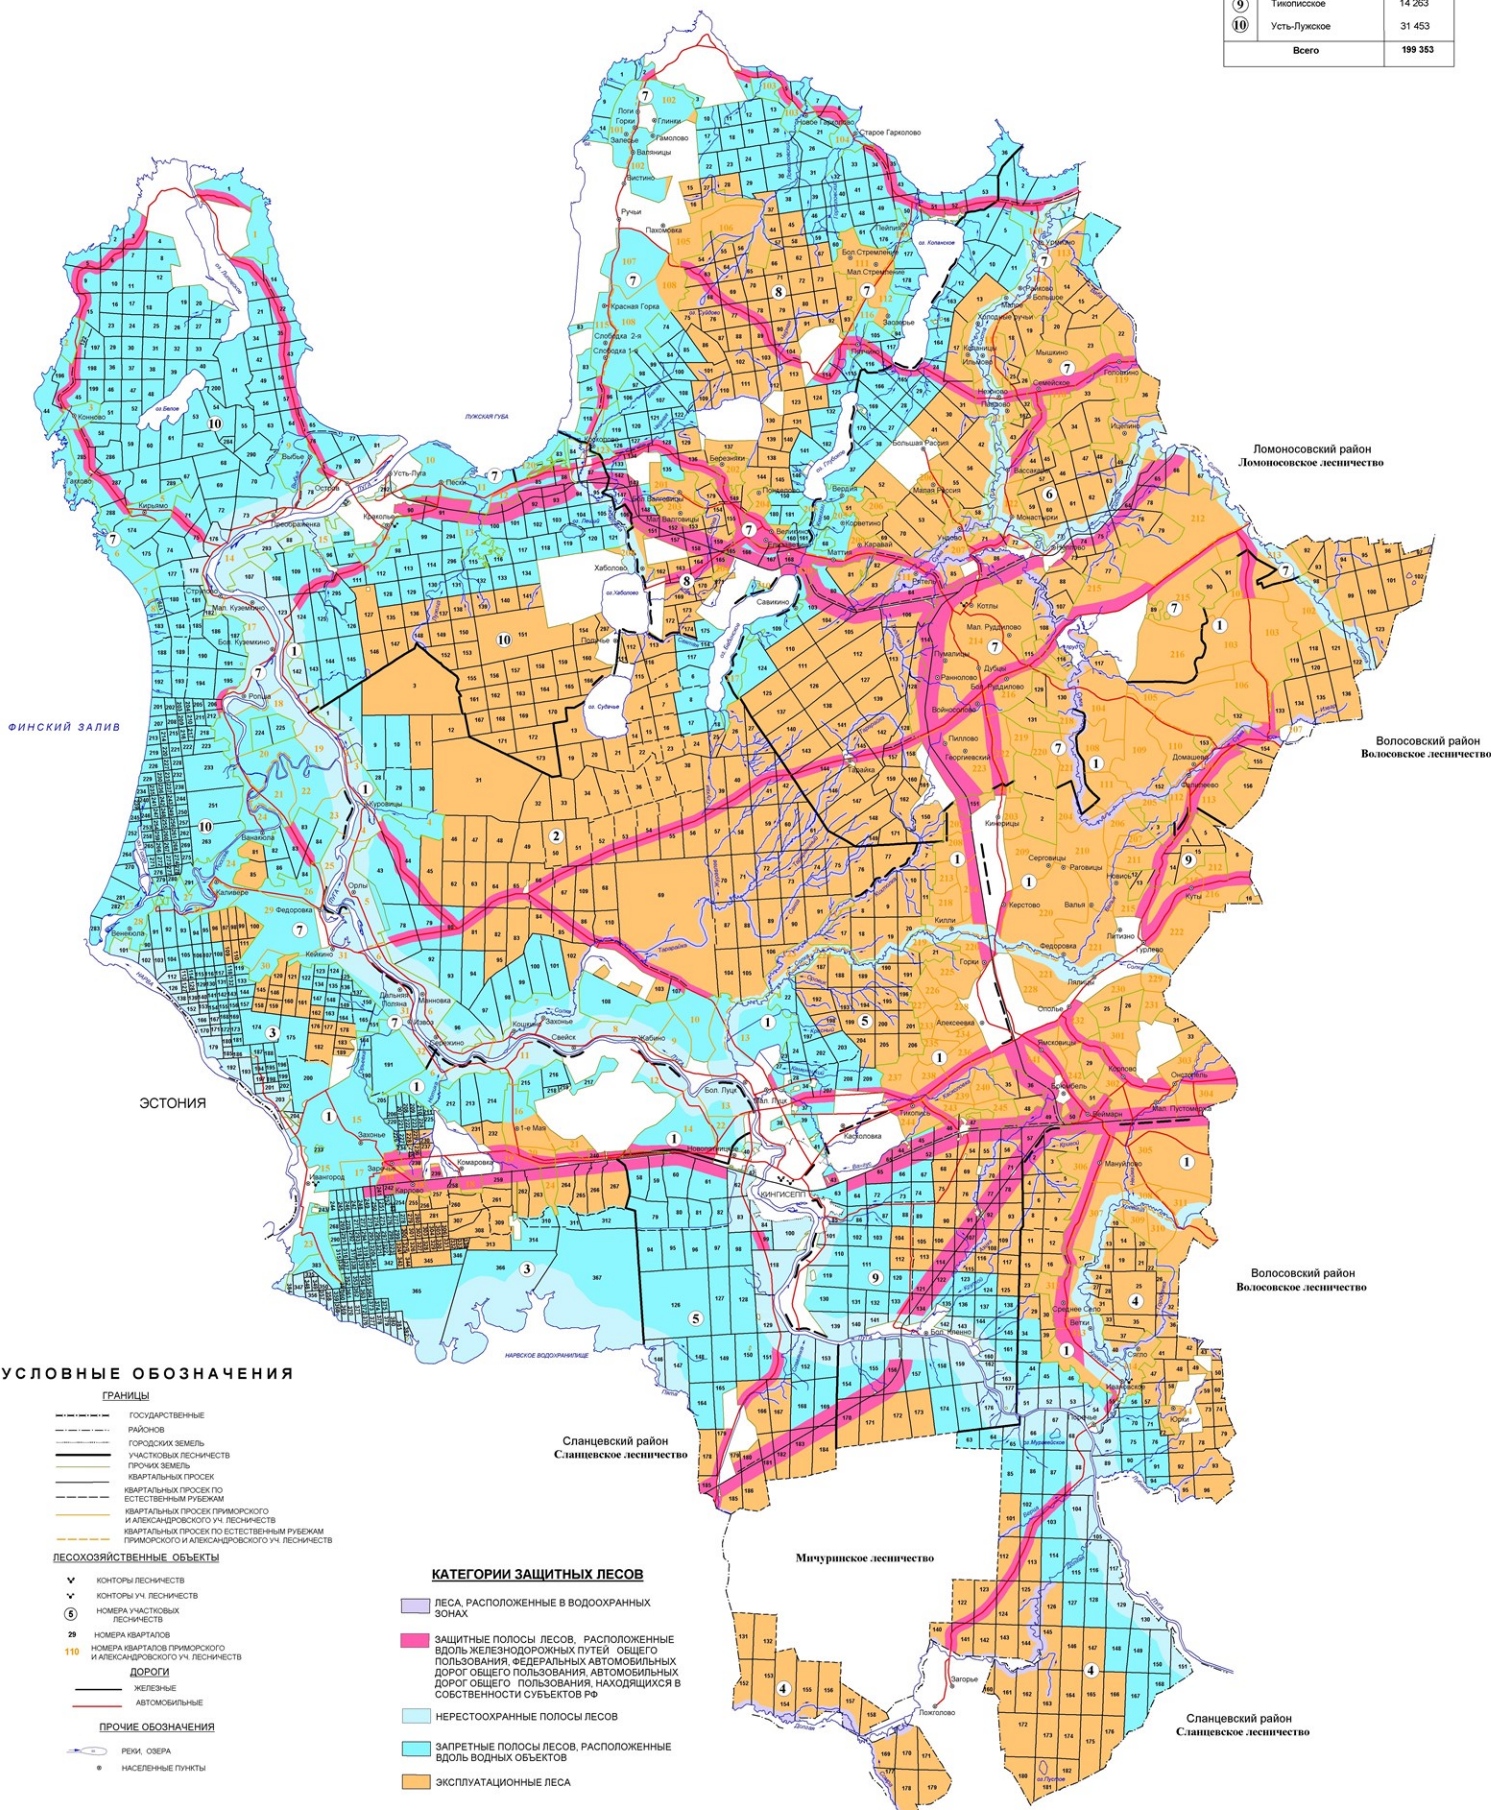

КАРТА - СХЕМА

РАСПРЕДЕЛЕНИЯ ЛЕСОВ
ПО ЦЕЛЕВОМУ НАЗНАЧЕНИЮ И
КАТЕГОРИЯМ ЗАЩИТНЫХ ЛЕСОВ

КИНГИСЕППСКОГО лесничества

ЛЕНИНГРАДСКОЙ ОБЛАСТИ

МАСШТАБ 1:100 000
2013 ГОД

ЭКСПЛИКАЦИЯ

Шифр	Наименование участков лесничества	Площадь га
Кингисеппский район		
1	Александровское	12 796
2	Георгиевское	27 260
3	Ивангородское	19 412
4	Ивановское	20 917
5	Кингисеппское	15 183
6	Котельское	28 676
7	Приморское	10 847
8	Сойлинское	18 546
9	Тимонинское	14 263
10	Усть-Пужское	31 453
Всего		199 353

ФИНСКИЙ ЗАЛИВ

УСЛОВНЫЕ ОБОЗНАЧЕНИЯ

ГРАНИЦЫ

- --- ГОСУДАРСТВЕННЫЕ
- --- РАЙОННЫЕ
- --- ГОРОДСКИХ ЗЕМЕЛЬ
- --- УЧАСТКОВ ЛЕСНИЧЕСТВА
- --- ПРОЧИХ ЗЕМЕЛЬ
- --- КВАРТАЛЬНЫЙ ПРОСЕК
- --- КВАРТАЛЬНЫЙ ПРОСЕК ПО ЕСТЕСТВЕННЫМ РУБЕЖАМ
- --- КВАРТАЛЬНЫЙ ПРОСЕК ПРИМОРСКОГО И АЛЕКСАНДРОВСКОГО УЧ. ЛЕСНИЧЕСТВ
- --- КВАРТАЛЬНЫЙ ПРОСЕК ПО ЕСТЕСТВЕННЫМ РУБЕЖАМ ПРИМОРСКОГО И АЛЕКСАНДРОВСКОГО УЧ. ЛЕСНИЧЕСТВ

ЛЕСОХОЗЯЙСТВЕННЫЕ ОБЪЕКТЫ

ДОРОГИ

- ЖЕЛЕЗНЫЕ
- АВТОМОБИЛЬНЫЕ

ПРОЧИЕ ОБОЗНАЧЕНИЯ

- РЕКИ, ОЗЕРА
- НАСЕЛЕННЫЕ ПУНКТЫ

КАТЕГОРИИ ЗАЩИТНЫХ ЛЕСОВ

- ЛЕСА, РАСПОЛОЖЕННЫЕ В ВОДОХРАНИТЕЛЬНЫХ ЗОНАХ
- ЗАЩИТНЫЕ ПОЛОСЫ ЛЕСОВ, РАСПОЛОЖЕННЫЕ ВДОЛЬ ЖЕЛЕЗНОДОРОЖНЫХ ПУТЕЙ ОБЩЕГО ПОЛЬЗОВАНИЯ, ФЕДЕРАЛЬНЫХ АВТОМОБИЛЬНЫХ ДОРОГ ОБЩЕГО ПОЛЬЗОВАНИЯ, АВТОМОБИЛЬНЫХ ДОРОГ ОБЩЕГО ПОЛЬЗОВАНИЯ, НАХОДЯЩИХСЯ В ОБЛАСТИ ОБЪЕКТА
- НЕРЕСТОХОХРАНИТЕЛЬНЫЕ ПОЛОСЫ ЛЕСОВ
- ЗАПРЕТНЫЕ ПОЛОСЫ ЛЕСОВ, РАСПОЛОЖЕННЫЕ ВДОЛЬ ВОДНЫХ ОБЪЕКТОВ
- ЭКСПЛУАТАЦИОННЫЕ ЛЕСА

Сланцевский район
Сланцевское лесничество

Мичуринское лесничество

Волосовский район
Волосовское лесничество

Сланцевский район
Сланцевское лесничество

Волосовский район
Волосовское лесничество

ЭСТОНИЯ

Эстония

НИЖСКОЕ ВОДОРАЗДЕЛИЕ